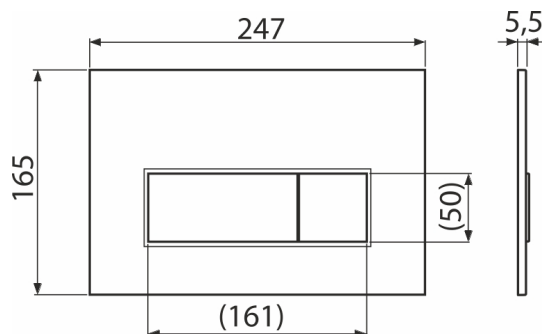

M575

Ovládací tlačítko pro WC moduly, zlatá-lesk

Použití

Pro předstěnové instalační systémy a WC nádrže pro zazdění

Vlastnosti

- Dvoučinné mechanické splachování
- Kompatibilní pro všechny předstěnové instalační systémy a nádrže pro zazdění Alca
- Materiál: plast
- Povrchová úprava: zlatá
- Tlačítko minimálně vystupuje nad obklad díky tloušťce pouhých 5,5 mm

Rozsah dodávky

- Šablona pro nastavení šroubů tlačítek
- Šroub mechanismu splachování 2 ks
- Tlačítko
- Upevňovací rámeček tlačítka
- Závitová úchytka rámečku tlačítka 2 ks

Objednací kód, Logistické informace

Kód	EAN	Hmotnost (kus balení paleta)	Rozměr (kus balení)	Množství (balení paleta)
M575	8595580558635	0,35 8,66 262,5 kg	250×170×36 595×395×245 mm	25 700 ks

Záruky

2/2 roky *

Technické parametry

- Ovládací síla < 20 N