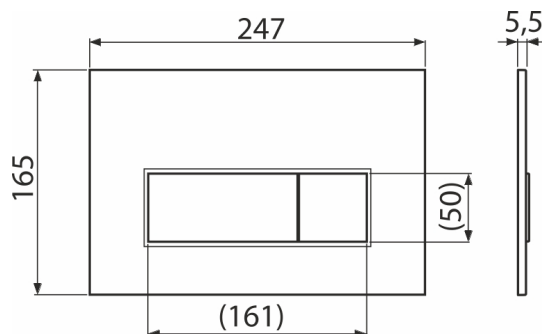

M575

Betätigungsplatte für Vorwandinstallationssysteme, Gold-Glanz

Anwendung

Für Vorwandinstallationssysteme und die Toilettenkasten für Einmauerung

Eigenschaften

- Doppelspülung
- Kompatibel mit allen Montageelementen und UP-Spülkasten Alca
- das Material: Kunststoff
- die Oberflächenbehandlung - golden
- Diese Platte steht dank ihres dünnen Profils 5,5 mm nur wenig über die Fliesen hervor

Verpackungsinhalt

- Vorlage zum Einstellen der Betätigungsplattenschrauben
- Spülmechanismusschraube 2 Stck
- die Taste
- Befestigungsrahmen für Betätigungsplatte
- Gewindegriff des Rahmens zu Betätigungsplatte - 2 Stück

Bestellnummer, Logistische Informationen

Code	EAN	Gewicht (stück menge palette)	Maße (stück menge)	Verpackung (menge palette)
M575	8595580558635	0,35 8,66 262,5 kg	250x170x36 595x395x245 mm	25 700 Stk.