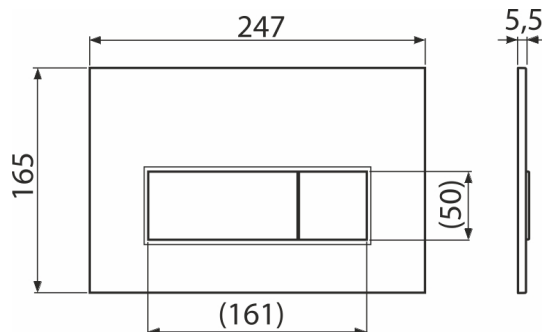

M575

Nyomólap a falsík alatti szerelési rendszerekhez, arany-fényes

Alkalmazás

Falsík alatti szerelési rendszerekhez és falba építhető WC tartályokhoz

Jellemzők

- Kettős működésű mechanikus öblítés
- Kompatibilis az összes Alca falsík előtti szerelési rendszerrel és falba építhető tartállyal.
- Anyaga: műanyag
- Felület: arany
- A nyomólap minimálisan 5,5mm-re emelkedik ki a burkolat fölé

Kód	EAN	Súly (db csomagolás paletta)	Méret (db csomagolás)	Mennyiség (csomagolás paletta)
M575	8595580558635	0,35 8,66 262,5 kg	250×170×36 595×395×245 mm	25 700 db

Garanciák

2/2 év *

Műszaki adatok

- Működtető erő < 20 N