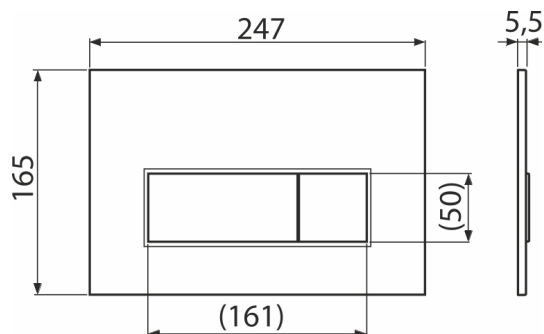

M575

Przycisk sterujący do systemów podtynkowych, złoty-połysk

Zastosowanie

Do systemów instalacyjnych i zbiorników toalet do wmurowania

Cechy

- Podwójne spłukiwanie mechaniczne
- Kompatybilny ze wszystkimi systemami instalacyjnymi i zbiornikami do zamurowania Alca
- Materiał: plastik
- Wykończenie: złoty połysk
- Dzięki grubości 5,5 mm, przycisk wystaje nieznacznie ponad płytkę

Zakres dostawy

- Szablon do regulacji śrub przycisku
- Śruby mechanizmu spłukiwania 2 szt
- Przycisk
- Ramka mocująca przycisk
- Gwintowany uchwyt ramki 2 szt

Numer zamówienia, Informacje logistyczne

Kod	EAN	Waga (sztuka pakowanie paleta)	Wymiary (sztuka pakowanie)	Ilość (pakowanie paleta)
M575	8595580558635	0,35 8,66 262,5 kg	250×170×36 595×395×245 mm	25 700 szt