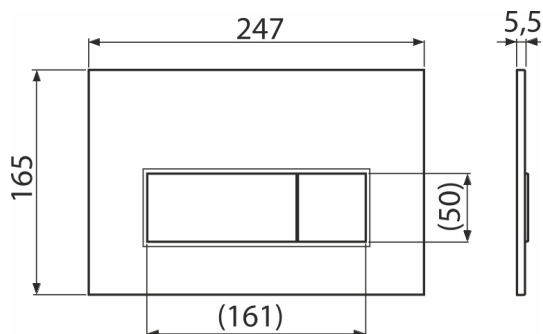

M575

Clapetă de acționare pentru rezervor încadrat, auriu-lucios

Aplicație

Pentru rezervoarele WC încadrate

Caracteristici

- Acționare dublă
- Compatibil cu toate cadrele de montaj și rezervoarele WC încadrate Alca
- Material: plastic
- Finisaj de suprafață: auriu
- Datorită profilului său clapeta iese în evidență doar 5,5 mm deasupra plăcilor

Detalii pentru comandă, Informații logistice

Cod	EAN	Greutate (buc ambalare palet)	Dimensiuni (buc ambalare)	Cantitate (ambalare palet)
M575	8595580558635	0,35 8,66 262,5 kg	250×170×36 595×395×245 mm	25 700 buc