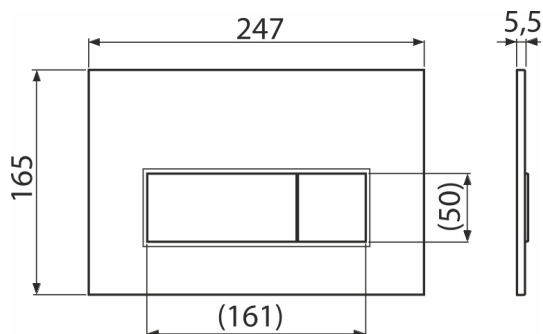

M575

Ovládacie tlačítko pre WC moduly, zlatá-lesk

Použitie

Pre predstavené inštalačné systémy a WC nádrže pre zamurovanie

Vlastnosti

- Dvojčinné mechanické splachovanie
- Kompatibilný pre všetky predstavené inštalačné systémy a nádrže pre zamurovanie Alca
- Materiál: plast
- Povrchová úprava: zlatá
- Tlačítka minimálne vystupuje nad obklad vďaka hrúbke iba 5,5 mm

Rozsah dodávky

- Šablóna pre nastavenie skrutiek tlačítiek
- Skrutka mechanizmu splachovania 2 ks
- Tlačítka
- Upevňovací rámček tlačítka
- Závitová úchytká rámčeku tlačítka 2 ks

Objednací kód, Logistické informácie

Kód	EAN	Hmotnosť (kus balenie paleta)	Rozmer (kus balenie)	Množstvo (balenie paleta)
M575	8595580558635	0,35 8,66 262,5 kg	250×170×36 595×395×245 mm	25 700 ks

Záruky

2/2 rokov *

Technické parametre

- Ovládacia sila < 20 N