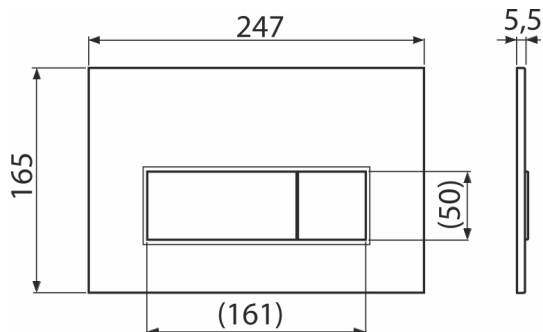

M575

Кнопка зливу для прихованих систем інсталяції, золотий-глянець

Галузь застосування

Для прихованих систем інсталяції та бачків для замурування в стіну

Характеристика

- Подвійний змив, механічний принцип дії
- Повністю сумісні з усіма прихованими системами інсталяції Alca
- Матеріал: пластик
- Поверхнева обробка: золото
- Кнопка мінімально виступає над плиткою завдяки товщині всього 5,5 мм

Зміст комплекту

- Шаблон для установки кнопки зливу
- Гвинт промивного механізму 2 шт.
- кнопка
- Монтажна рама для установки кнопки
- Різьбове кріплення монтажної рами кнопки 2 шт.

Код замовлення, Логістична інформація

Код	EAN	Вага (шт упаковка палета)	Розміри (шт упаковка)	Кількість (упаковка палета)
M575	8595580558635	0,35 8,66 262,5 кг	250×170×36 595×395×245 MM	25 700 шт

Гарантія

2/2 років *

Технічні характеристики

- діюча сила < 20 N