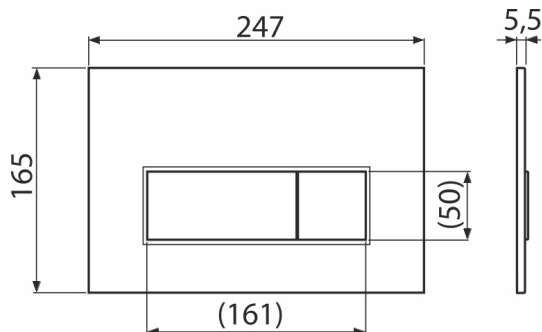

M578

Бутон за вградени тоалетни казанчета, черен-мат

Приложение

За структури за вградени и скрити тоалетни казанчета

Характеристики

- Механично промиване с двойно действие
- Съвместим с всички структури за вградени и казанчета за вградени в масивни стени ALCA
- Материал: пластмаса
- Повърхностно покритие: черен мат с антибактериални свойства (осигурено от съдържанието на сребърни съединения)
- Бутон за измиване благодарение на своя профил се откроява само на 5,5 мм над плочките

Обхват на доставката

- Шаблон за правилна настройка на бутон
- Винтове за изправващ механизъм 2 бр
- Бутон за структура
- Фиксираща рамка на бутон
- Скоба за резба 2 бр

Продуктов код, Логистична информация

Код	EAN	Тегло (брой опаковка палет)	Размери (брой опаковка)	Количество (опаковка палет)
M578	8595580558642	0,36 8,91 269,5 кг	250x170x36 595x395x245 мм	25 700 бр

Гаранция

2/2 гаранция *

Технически спецификации