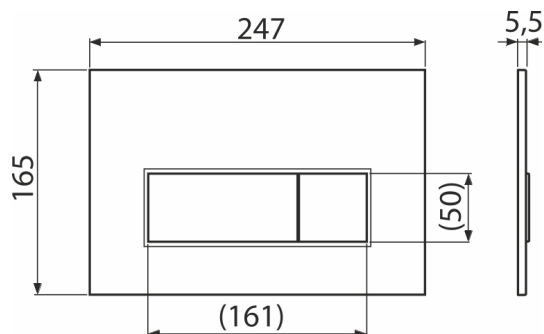

M578

Ovládací tlačítko pro WC moduly, černá-mat

Použití

Pro předstěnové instalační systémy a WC nádrže pro zazdění

Vlastnosti

- Dvoučinné mechanické splachování
- Kompatibilní pro všechny předstěnové instalační systémy a nádrže pro zazdění Alca
- Materiál: plast
- Povrchová úprava: černá mat s antibakteriálními vlastnostmi (zajištěny obsahem sloučenin stříbra)
- Tlačítko minimálně vystupuje nad obklad díky tloušťce pouhých 5,5 mm

Rozsah dodávky

- Šablona pro nastavení šroubů tlačítek
- Šroub mechanismu splachování 2 ks
- Tlačítko
- Upevňovací rámeček tlačítka
- Závitová úchytka rámečku tlačítka 2 ks

Objednací kód, Logistické informace

Kód	EAN	Hmotnost (kus balení paleta)	Rozměr (kus balení)	Množství (balení paleta)
M578	8595580558642	0,36 8,91 269,5 kg	250×170×36 595×395×245 mm	25 700 ks

Záruky

2/2 roky *

Technické parametry

- Ovládací síla < 20 N