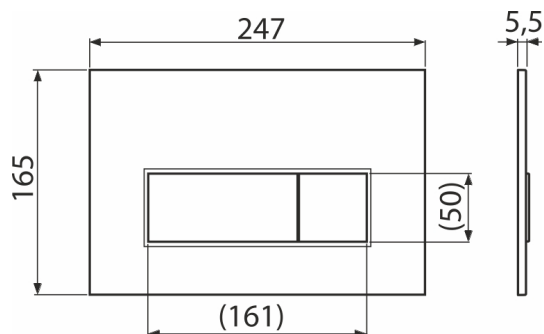

M578

Betätigungsplatte für Vorwandinstallationssysteme, Schwarz-Matt

Anwendung

Für Vorwandinstallationssysteme und die Toilettenkasten für Einmauerung

Eigenschaften

- Doppelspülung
- Kompatibel mit allen Montageelementen und UP-Spülkasten Alca
- das Material: Kunststoff
- Oberflächenbehandlung: Schwarz matt mit antibakteriellen Eigenschaften (durch Gehalt an Silberverbindung gewährleistet)
- Diese Platte steht dank ihres dünnen Profils 5,5 mm nur wenig über die Fliesen hervor

Verpackungsinhalt

- Vorlage zum Einstellen der Betätigungsplattenschrauben
- Spülmechanismusschraube 2 Stck
- die Taste
- Befestigungsrahmen für Betätigungsplatte
- Gewindegriff des Rahmens zu Betätigungsplatte - 2 Stück

Bestellnummer, Logistische Informationen

Code	EAN	Gewicht (stück menge palette)	Maße (stück menge)	Verpackung (menge palette)
M578	8595580558642	0,36 8,91 269,5 kg	250×170×36 595×395×245 mm	25 700 Stk.