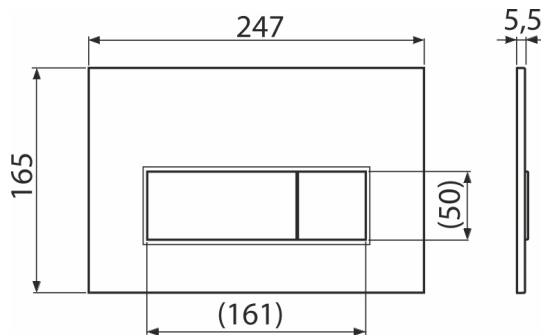

M578

Nyomólap a falsík alatti szerelési rendszerekhez, fekete-matt

Alkalmazás

Falsík alatti szerelési rendszerekhez és falba építhető WC tartályokhoz

Jellemzők

- Kettős működésű mechanikus öblítés
- Kompatibilis az összes Alca falsík előtti szerelési rendszerrel és falba építhető tartállyal.
- Anyaga: műanyag
- Felületkezelés: matt-fekete antibakteriális hatással (ezüstöt tartalmazó vegyületek biztosításával)
- A nyomólap minimálisan 5,5mm-re emelkedik ki a burkolat fölé

Csomag tartalma

- Sablon a nyomólap csavarjainak beállításához
- Csavar az öblítő mechanizmushoz 2 db
- Nyomólap
- A nyomólap rögzítő kerete
- A nyomólap keretének menetes rögzítője 2 db

Rendelési szám, Logisztikai információk

Kód	EAN	Súly (db | csomagolás | paletta)	Méret (db | csomagolás)	Mennyiség (csomagolás | paletta)
M578	8595580558642	0,36 | 8,91 | 269,5 kg	250×170×36 | 595×395×245 mm	25 | 700 db

Garanciák

2/2 év *

Műszaki adatok

- Működtető erő < 20 N