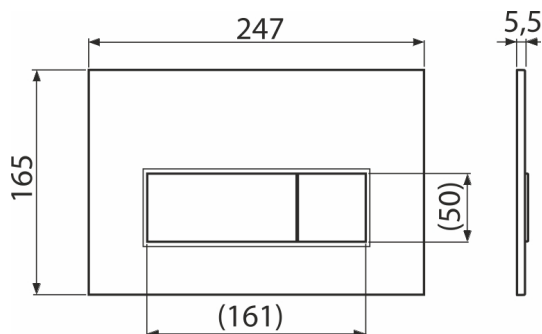

M578

Nyomólap a falsík alatti szerelési rendszerekhez, fekete-matt

Alkalmazás

Falsík alatti szerelési rendszerekhez és falba építhető WC tartályokhoz

Jellemzők

- Kettős működésű mechanikus öblítés
- Kompatibilis az összes Alca falsík előtti szerelési rendszerrel és falba építhető tartállyal.
- Anyaga: műanyag
- Felületkezelés: matt-fekete antibakteriális hatással (ezüstöt tartalmazó vegyületek biztosításával)
- A nyomólap minimálisan 5,5mm-re emelkedik ki a burkolat fölé

Kód	EAN	Súly (db csomagolás paletta)	Méret (db csomagolás)	Mennyiség (csomagolás paletta)
M578	8595580558642	0,36 8,91 269,5 kg	250×170×36 595×395×245 mm	25 700 db

Garanciák

2/2 év *

Műszaki adatok

- Működtető erő < 20 N