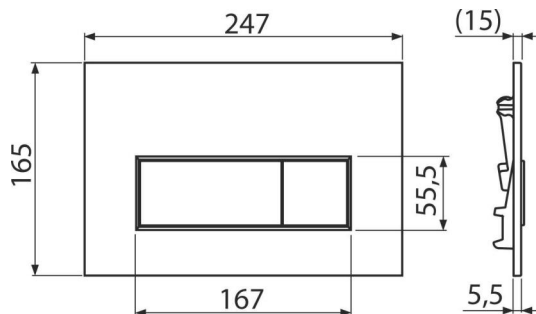

M578 THIN

Przycisk sterujący do systemów podtynkowych, czarny-mat

Zastosowanie

Do systemów instalacyjnych i zbiorników toalet do wmurowania

Cechy

- Podwójne spłukiwanie mechaniczne
- Kompatybilny ze wszystkimi systemami instalacyjnymi i zbiornikami do zamurowania Alca
- Materiał: plastik
- Wykończenie: stal nierdzewna-czarny mat o właściwościach antybakteryjnych (zastosowano związki srebra)
- Dzięki grubości 5,5 mm, przycisk wystaje nieznacznie ponad płytkę

Zakres dostawy

- Szablon do regulacji śrub przycisku
- Śruby mechanizmu spłukiwania 2 szt
- Przycisk
- Ramka mocująca przycisk
- Gwintowany uchwyt ramki 2 szt

Numer zamówienia, Informacje logistyczne

Kód	EAN		Waga (sztuka baleni paleta)	Wymiary (sztuka pakowanie)	Ilość (pakowanie paleta)
M578	8595580558642	Czarny-mat	0,36 8,91 269,5 kg	250×170×36 595×395×245 mm	25 700 szt

Gwarancje 2/2 lat * Kod celny 39269097

Dane techniczne

- Siła robocza < 20 N