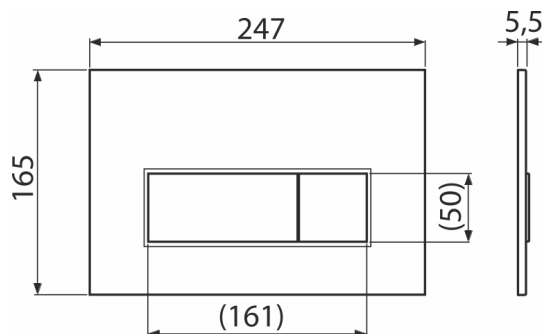

M578

Przycisk sterujący do systemów podtynkowych, czarny-mat

Zastosowanie

Do systemów instalacyjnych i zbiorników toalet do wmurowania

Cechy

- Podwójne spłukiwanie mechaniczne
- Kompatybilny ze wszystkimi systemami instalacyjnymi i zbiornikami do zamurowania Alca
- Materiał: plastik
- Wykończenie: stal nierdzewna-czarny mat o właściwościach antybakteryjnych (zastosowano związki srebra)
- Dzięki grubości 5,5 mm, przycisk wystaje nieznacznie ponad płytkę

Zakres dostawy

- Szablon do regulacji śrub przycisku
- Śruby mechanizmu spłukiwania 2 szt
- Przycisk
- Ramka mocująca przycisk
- Gwintowany uchwyt ramki 2 szt

Numer zamówienia, Informacje logistyczne

Kod	EAN	Waga (sztuka pakowanie paleta)	Wymiary (sztuka pakowanie)	Ilość (pakowanie paleta)
M578	8595580558642	0,36 8,91 269,5 kg	250×170×36 595×395×245 mm	25 700 szt