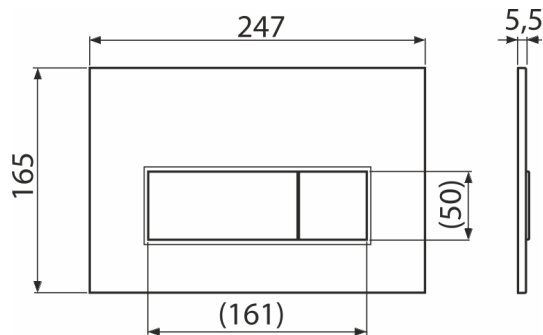

M578

Clapetă de acționare pentru rezervor încadrat, negru-mat

Aplicație

Pentru rezervoarele WC încadrate

Caracteristici

- Acționare dublă
- Compatibil cu toate cadrele de montaj și rezervoarele WC încadrate Alca
- Material: plastic
- Finisaj de suprafață: oțel inoxidabil-negru mat cu proprietăți antibacteriene (asigurat de conținutul de compuși de argint)
- Datorită profilului său clapeta iese în evidență doar 5,5 mm deasupra plăcilor

Detalii pentru comandă, Informații logistice

Cod	EAN	Greutate (buc ambalare palet)	Dimensiuni (buc ambalare)	Cantitate (ambalare palet)
M578	8595580558642	0,36 8,91 269,5 kg	250×170×36 595×395×245 mm	25 700 buc