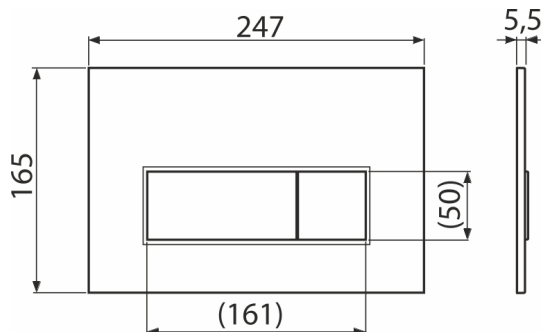

M578

Кнопка управления для скрытых систем инсталляции, черный-мат

Область применения

Для скрытых систем инсталляции и бачков для замуровывания в стену

Характеристика

- Двойной смык, механический принцип действия
- Совместимость со всеми скрытыми системами инсталляции Alca
- Материал: пластик
- Отделка: черный матовый с антибактериальными свойствами (обеспечивается содержанием соединений серебра)
- Кнопка минимально выступает над плиткой благодаря толщине всего 5,5 мм

Содержание комплекта

- Шаблон для установки кнопок управления
- Винт промывочного механизма 2 шт.
- Кнопка
- Монтажная рама для установки кнопки
- Резьбовое крепление монтажной рамы кнопки 2 шт.

Код заказа, Логистическая информация

Код	EAN	Вес (шт упаковка паллета)	Размеры (шт упаковка)	Количество (упаковка паллета)
M578	8595580558642	0,36 8,91 269,5 кг	250×170×36 595×395×245 мм	25 700 шт

Гарантии

2/2 лет *

Технические параметры

- Действующая сила < 20 N