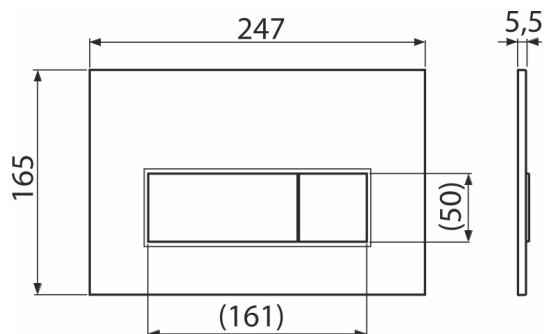

M578

Ovládacie tlačítko pre WC moduly, čierna-mat

Použitie

Pre predstavené inštalačné systémy a WC nádrže pre zamurovanie

Vlastnosti

- Dvojčinné mechanické splachovanie
- Kompatibilný pre všetky predstavené inštalačné systémy a nádrže pre zamurovanie Alca
- Materiál: plast
- Povrchová úprava: čierna mat s antibakteriálnymi vlastnosťami (zaistené obsahom zlúčenín striebra)
- Tlačítko minimálne vystupuje nad obklad vďaka hrúbke iba 5,5 mm

Rozsah dodávky

- Šablóna pre nastavenie skrutiek tlačítek
- Skrutka mechanizmu splachovania 2 ks
- Tlačítko
- Upevňovací rámček tlačítka
- Závitová úchytka rámčeku tlačítka 2 ks

Objednací kód, Logistické informácie

Kód	EAN	Hmotnosť (kus balenie paleta)	Rozmer (kus balenie)	Množstvo (balenie paleta)
M578	8595580558642	0,36 8,91 269,5 kg	250×170×36 595×395×245 mm	25 700 ks

Záruky

2/2 rokov *

Technické parametre

- Ovládacia sila < 20 N