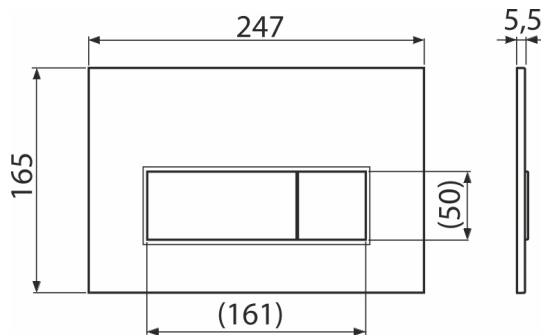

M578

Кнопка зливу для прихованих систем інсталяції, чорний-мат

Галузь застосування

Для прихованих систем інсталяції та бачків для замурування в стіну

Характеристика

- Подвійний змив, механічний принцип дії
- Повністю сумісні з усіма прихованими системами інсталяції Alca
- Матеріал: пластик
- Оздоблення: чорний матовий з антибактеріальними властивостями (забезпечується вмістом сполук срібла)
- Кнопка мінімально виступає над плиткою завдяки товщині всього 5,5 мм

Код	EAN	Вага (шт упаковка палета)	Розміри (шт упаковка)	Кількість (упаковка палета)
M578	8595580558642	0,36 8,91 269,5 кг	250×170×36 595×395×245 MM	25 700 шт

Гарантія 2/2 років * Митний код 39269097

Технічні характеристики