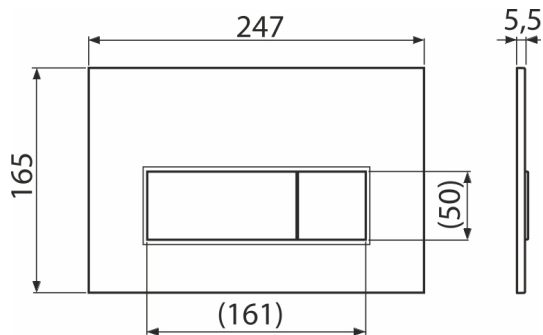

M578

Кнопка зливу для прихованих систем інсталяції, чорний-мат

Галузь застосування

Для прихованих систем інсталяції та бачків для замурування в стіну

Характеристика

- Подвійний змив, механічний принцип дії
- Повністю сумісні з усіма прихованими системами інсталяції Alca
- Матеріал: пластик
- Оздоблення: чорний матовий з антибактеріальними властивостями (забезпечується вмістом сполук срібла)
- Кнопка мінімально виступає над плиткою завдяки товщині всього 5,5 мм

Зміст комплекту

- Шаблон для установки кнопки зливу
- Гвинт промивного механізму 2 шт.
- кнопка
- Монтажна рама для установки кнопки
- Різьбове кріплення монтажної рами кнопки 2 шт.

Код замовлення, Логістична інформація

Код	EAN	Вага (шт упаковка палета)	Розміри (шт упаковка)	Кількість (упаковка палета)
M578	8595580558642	0,36 8,91 269,5 кг	250×170×36 595×395×245 MM	25 700 шт

Гарантія

2/2 років *

Технічні характеристики

- діюча сила < 20 N