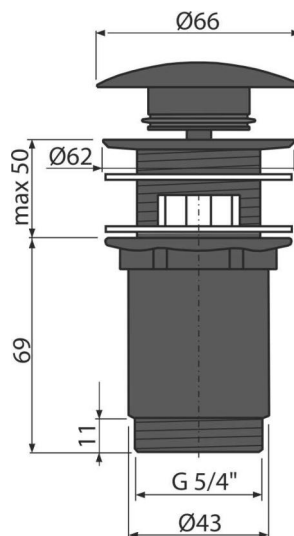

# A392BLACK

Výpust umyvadlová CLICK/CLACK 5/4" celokovová s přepadem, velká zátka černá-mat

## Rozsah dodávky

- Klíč výpusti 5/4"
- Kovová zátka s povrchovou úpravou černá-mat
- Silikonové těsnění 2 ks
- Tělo výpusti

## Objednací kód, Logistické informace

Kód	EAN	Hmotnost (kus   balení   paleta)	Rozměr (kus   balení)	Množství (balení   paleta)
A392BLACK	8595580558666	0,39   11,61   371,4 kg	150×75×75   390×300×240 mm	30   960 ks

## Technické parametry

- Závít 5/4"