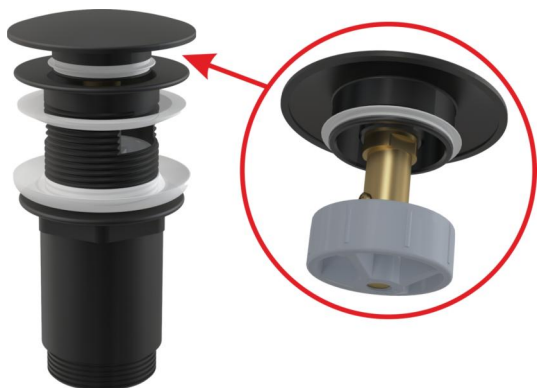

# A392BLACK

Výpust umyvadlová CLICK/CLACK 5/4" celokovová s přepadem, velká zátka černá-mat

## Vlastnosti

- Dlouhá životnost mechanismu CLICK/CLACK
- Materiál: kov s povrchovou úpravou černá-mat
- Snadné čištění sifonu shora – díky kompletně vyjímatelné výpusti
- Závít pro připojení k umyvadlovému sifonu 5/4"

## Rozsah dodávky

- Klíč výpusti 5/4"
- Kovová zátka s povrchovou úpravou černá-mat
- Silikonové těsnění 2 ks
- Tělo výpusti

## Technické parametry

- Závít 5/4"