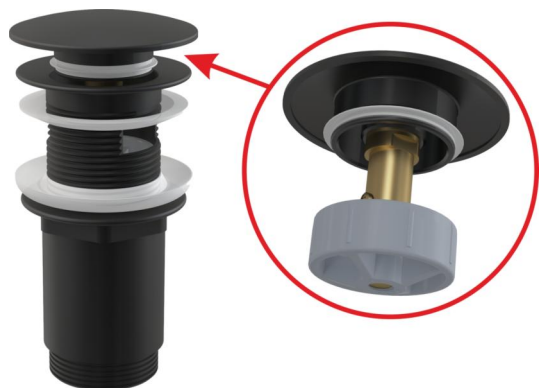

A392BLACK

Ablaufventil für das Waschbecken CLICK/CLACK 5/4" Ganzmetal mit Überlauf, großer Stopfen Schwarz-Matt

Anwendung

Für Waschbecken mit Überlauf

Eigenschaften

- Lange Lebensdauer des CLICK / CLACK Mechanismus
- Material: Metall mit Oberflächenbehandlung Schwarz-Matt
- Der Siphon lässt sich leicht von oben reinigen - dank des vollständig abnehmbaren Abflusses
- Gewinde für Anschluss an Waschbeckensiphon 5/4"

Verpackungsinhalt

- Ablaufschlüssel 5/4"
- Metallstopfen mit Oberflächenbehandlung schwarz- matt
- Silikondichtung 2 Stück
- Ablauf-Körper

Bestellnummer, Logistische Informationen

Code	EAN	Gewicht (stück menge palette)	Maße (stück menge)	Verpackung (menge palette)
A392BLACK	8595580558666	0,39 11,61 371,4 kg	150x75x75 390x300x240 mm	30 960 Stk.

Die Garantien

2/3 jahre *

Normen

EN 274

Technische Parameter

- Gewinde 5/4 "