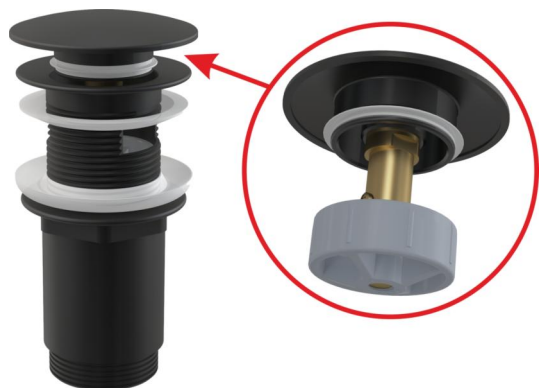

A392BLACK

Ablaufventil für das Waschbecken CLICK/CLACK 5/4" Ganzmetal mit Überlauf, Großer Stopfen Schwarz-Matt

Anwendung

Für Waschbecken mit Überlauf

Eigenschaften

- Lange Lebensdauer des CLICK / CLACK Mechanismus
- Material: Metall mit Oberflächenbehandlung Schwarz-Matt
- Der Siphon lässt sich leicht von oben reinigen - dank des vollständig abnehmbaren Abflusses
- Gewinde für Anschluss an Waschbeckensiphon 5/4"

Verpackungsinhalt

- Ablaufschlüssel 5/4"
- Metallstopfen mit Oberflächenbehandlung schwarz- matt
- Silikondichtung 2 Stück
- Ablauf-Körper

Bestellnummer, Logistische Informationen

| Code | EAN | Gewicht (stück menge palette) | Maße (stück menge) | Verpackung (menge palette) |
|-----------|---------------|--------------------------------------|----------------------------|---------------------------------|
| A392BLACK | 8595580558666 | 0,39 11,61 371,4 kg | 150x75x75 390x300x240 mm | 30 960 Stk. |

Die Garantien

2/3 jahre *

Zoll code

84818019

Normen

EN 274

Technische Parameter

- Gewinde 5/4 "