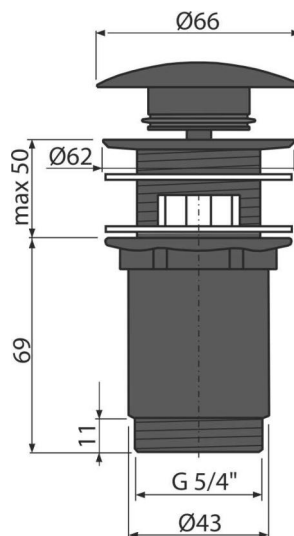

A392BLACK

Ablaufventil für das Waschbecken CLICK/CLACK 5/4" Ganzmetal mit Überlauf, großer Stopfen Schwarz-Matt

Anwendung

Für Waschbecken mit Überlauf

Eigenschaften

- Lange Lebensdauer des CLICK / CLACK Mechanismus
- Material: Metall mit Oberflächenbehandlung Schwarz-Matt
- Der Siphon lässt sich leicht von oben reinigen - dank des vollständig abnehmbaren Abflusses
- Gewinde für Anschluss an Waschbeckensiphon 5/4"

Verpackungsinhalt

- Ablaufschlüssel 5/4"
- Metallstopfen mit Oberflächenbehandlung schwarz- matt
- Silikondichtung 2 Stück
- Ablauf-Körper

Bestellnummer, Logistische Informationen

Code	EAN	Gewicht (stück menge palette)	Maße (stück menge)	Verpackung (menge palette)
A392BLACK	8595580558666	0,39 11,61 371,4 kg	150x75x75 390x300x240 mm	30 960 Stk.

Die Garantien

2/3 jahre *

Normen

EN 274

Technische Parameter

- Gewinde 5/4 "