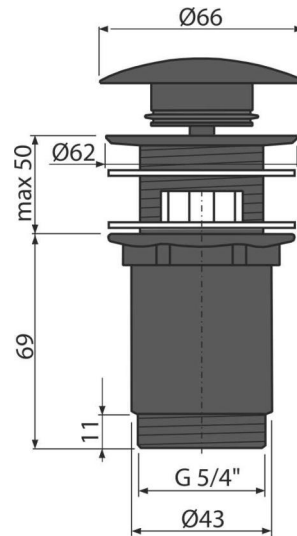

A392BLACK

Ablaufventil für das Waschbecken CLICK/CLACK 5/4" Ganzmetal mit Überlauf, Großer Stopfen Schwarz-Matt

Anwendung

Für Waschbecken mit Überlauf

Eigenschaften

- Lange Lebensdauer des CLICK / CLACK Mechanismus
- Material: Metall mit Oberflächenbehandlung Schwarz-Matt
- Der Siphon lässt sich leicht von oben reinigen - dank des vollständig abnehmbaren Abflusses
- Gewinde für Anschluss an Waschbeckensiphon 5/4"

Verpackungsinhalt

- Ablaufschlüssel 5/4"
- Metallstopfen mit Oberflächenbehandlung schwarz- matt
- Silikondichtung 2 Stück
- Ablauf-Körper

Bestellnummer, Logistische Informationen

Code	EAN	Gewicht (stück menge palette)	Maße (stück menge)	Verpackung (menge palette)
A392BLACK	8595580558666	0,39 11,61 371,4 kg	150x75x75 390x300x240 mm	30 960 Stk.

Die Garantien 2/3 jahre * Zoll code 84818019 Normen EN 274

Technische Parameter

- Gewinde 5/4 "