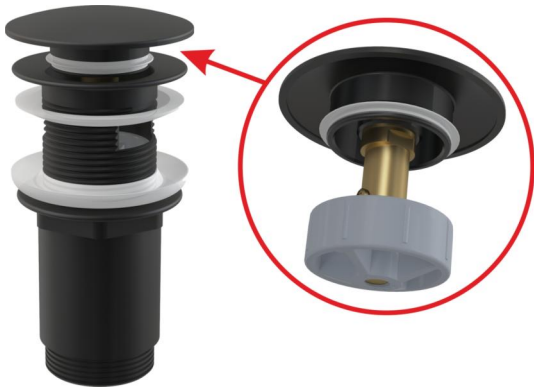

A392BLACK

Ablaufventil für das Waschbecken CLICK/CLACK 5/4" Ganzmetal mit Überlauf, Großer Stopfen Schwarz-Matt

Anwendung

Für Waschbecken mit Überlauf

Eigenschaften

- Lange Lebensdauer des CLICK / CLACK Mechanismus
- Material: Metall mit Oberflächenbehandlung Schwarz-Matt
- Der Siphon lässt sich leicht von oben reinigen - dank des vollständig abnehmbaren Abflusses
- Gewinde für Anschluss an Waschbeckensiphon 5/4"

Verpackungsinhalt

- Ablaufschlüssel 5/4"
- Metallstopfen mit Oberflächenbehandlung schwarz- matt
- Silikondichtung 2 Stück
- Ablauf-Körper

Bestellnummer, Logistische Informationen

Code	EAN	Gewicht (stück menge palette)	Maße (stück menge)	Verpackung (menge palette)
A392BLACK	8595580558666	0,39 11,61 371,4 kg	150x75x75 390x300x240 mm	30 960 Stk.

Die Garantien 2/3 jahre * Zoll code 84818019 Normen EN 274

Technische Parameter

- Gewinde 5/4 "