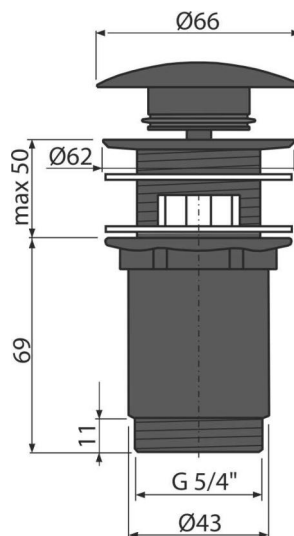

A392BLACK

Ablaufventil für das Waschbecken CLICK/CLACK 5/4" Ganzmetal mit Überlauf, Großer Stopfen Schwarz-Matt

Anwendung

Für Waschbecken mit Überlauf

Eigenschaften

- Lange Lebensdauer des CLICK / CLACK Mechanismus
- Material: Metall mit Oberflächenbehandlung Schwarz-Matt
- Der Siphon lässt sich leicht von oben reinigen - dank des vollständig abnehmbaren Abflusses
- Gewinde für Anschluss an Waschbeckensiphon 5/4"

Verpackungsinhalt

- Ablaufschlüssel 5/4"
- Metallstopfen mit Oberflächenbehandlung schwarz- matt
- Silikondichtung 2 Stück
- Ablauf-Körper

Bestellnummer, Logistische Informationen

| Code | EAN | Gewicht (stück menge palette) | Maße (stück menge) | Verpackung (menge palette) |
|-----------|---------------|--------------------------------------|----------------------------|---------------------------------|
| A392BLACK | 8595580558666 | 0,39 11,61 371,4 kg | 150x75x75 390x300x240 mm | 30 960 Stk. |

Die Garantien

2/3 jahre *

Zoll code

84818019

Normen

EN 274

Technische Parameter

- Gewinde 5/4 "