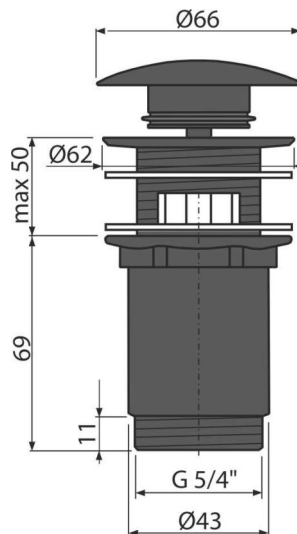

A392BLACK

CLICK/CLACK mosdó leeresztő 5/4" túlfolyóval, fémből nagy dugóval fekete-matt

Alkalmazás

Mosogatókhoz túlfolyóval

Jellemzők

- Hosszú élettartamú mechanizmus CLICK/CLACK
- Anyaga: fém, fekete-matt felülettel
- Felülről tisztítható szifon - teljes kivehető leeresztő
- Menet a mosdószifon csatlakozásához 5/4"

Csomag tartalma

- Kulcs 5/4"-es leeresztőhöz
- Fém dugó fekete-matt felülettel
- Szilikon tömítés 2 db
- Leeresztő

Rendelési szám, Logisztikai információk

Kód	EAN	Súly (db csomagolás paletta)	Méret (db csomagolás)	Mennyiség (csomagolás paletta)
A392BLACK	8595580558666	0,39 11,61 371,4 kg	150×75×75 390×300×240 mm	30 960 db

Garanciák

2/3 év *

Szabványok

EN 274

Műszaki adatok

- Menet 5/4 "