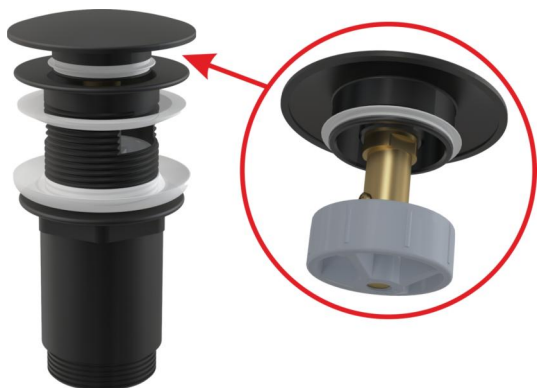

A392BLACK

CLICK/CLACK mosdó leeresztő 5/4" túlfolyóval, fémből nagy dugóval fekete-matt

Alkalmazás

Mosogatókhoz túlfolyóval

Jellemzők

- Hosszú élettartamú mechanizmus CLICK/CLACK
- Anyaga: fém, fekete-matt felülettel
- Felülről tisztítható szifon - teljes kivehető leeresztő
- Menet a mosdószifon csatlakozásához 5/4"

Csomag tartalma

- Kulcs 5/4"-es leeresztőhöz
- Fém dugó fekete-matt felülettel
- Szilikon tömítés 2 db
- Leeresztő

Rendelési szám, Logisztikai információk

Kód	EAN	Súly (db csomagolás paletta)	Méret (db csomagolás)	Mennyiség (csomagolás paletta)
A392BLACK	8595580558666	0,39 11,61 371,4 kg	150×75×75 390×300×240 mm	30 960 db