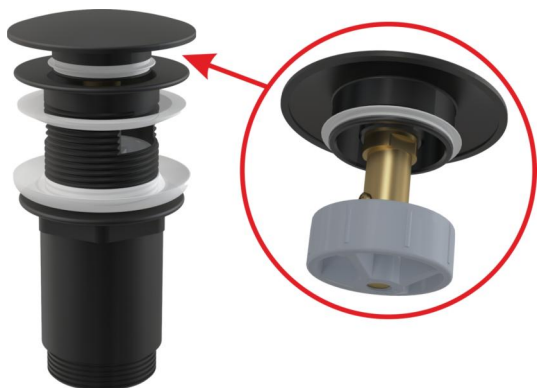

A392BLACK

Spust umywalki CLIK/CLAK 5/4" metalowy z przelewem, duży korek czarny-mat

Zastosowanie

Do umywalki z przelewem

Cechy

- Długa trwałość mechanizmu CLICK/CLACK
- Materiał: metal z wykończeniem czarny-mat
- Łatwe czyszczenie syfonu z góry – dzięki całkowicie wyjmowanemu odpływowi
- Gwint do połączenia z półsyfonem 5/4"

Zakres dostawy

- Klucz spustowy 5/4"
- Metalowy korek z wykończeniem czarny- mat
- Uszczelki silikonowe 2 szt
- Korpus spustu

Numer zamówienia, Informacje logistyczne

Kod	EAN	Waga (sztuka pakowanie paleta)	Wymiary (sztuka pakowanie)	Ilość (pakowanie paleta)
A392BLACK	8595580558666	0,39 11,61 371,4 kg	150x75x75 390x300x240 mm	30 960 szt

Gwarancje 2/3 lat * Kod celny 84818019 Normy EN 274

Dane techniczne

- Gwint 5/4 "