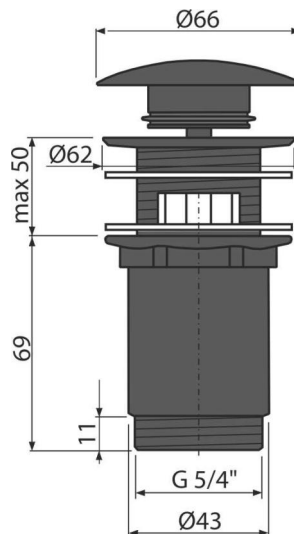

A392BLACK

Spust umywalki CLIK/CLAK 5/4" metalowy z przelewem, duży korek czarny-mat

Zastosowanie

Do umywalki z przelewem

Cechy

- Długa trwałość mechanizmu CLICK/CLACK
- Materiał: metal z wykończeniem czarny-mat
- Łatwe czyszczenie syfonu z góry – dzięki całkowicie wyjmowanemu odpływowi
- Gwint do połączenia z półsyfonem 5/4"

Zakres dostawy

- Klucz spustowy 5/4"
- Metalowy korek z wykończeniem czarny- mat
- Uszczelki silikonowe 2 szt
- Korpus spustu

Numer zamówienia, Informacje logistyczne

Kod	EAN	Waga (sztuka pakowanie paleta)	Wymiary (sztuka pakowanie)	Ilość (pakowanie paleta)
A392BLACK	8595580558666	0,39 11,61 371,4 kg	150x75x75 390x300x240 mm	30 960 szt

Gwarancje 2/3 lat * Kod celny 84818019 Normy EN 274

Dane techniczne

- Gwint 5/4 "