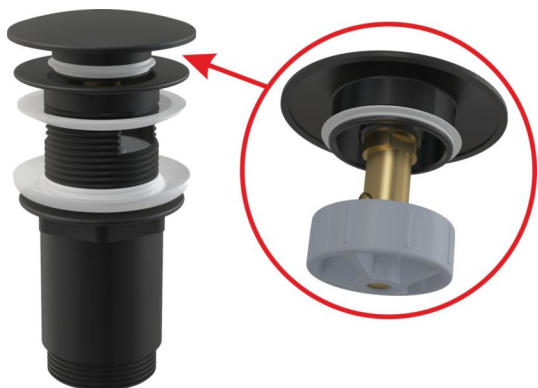

A392BLACK

Ventil lavoare CLICK/CLACK 5/4" metalic cu preaplin, dop mare negru-mat

Aplicație

Pentru lavoare cu preaplin

Caracteristici

- Mecanism CLICK/CLACK cu durată lungă de viață
- Material: metal finisaj negru-mat
- Sifon ușor de curățat- datorită evacuării care este complet detașabilă
- Filet 5/4" pentru racordare la sifon

Conținutul pachetului

- Cheie pentru evacuare 5/4"
- Dop metalic cu finisaj negru mat
- Garnituri din silicon 2 buc
- Sifon cădiță

Detalii pentru comandă, Informații logistice

Cod	EAN	Greutate (buc ambalare palet)	Dimensiuni (buc ambalare)	Cantitate (ambalare palet)
A392BLACK	8595580558666	0,39 11,61 371,4 kg	150x75x75 390x300x240 mm	30 960 buc