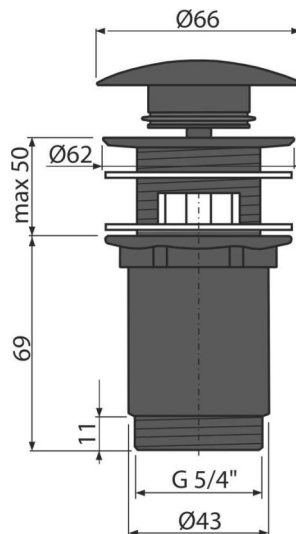

A392BLACK

Ventil lavoare CLICK/CLACK 5/4" metalic cu preaplin, dop mare negru-mat

Aplicație

Pentru lavoare cu preaplin

Caracteristici

- Mecanism CLICK/CLACK cu durată lungă de viață
- Material: metal finisaj negru-mat
- Sifon ușor de curățat- datorită evacuării care este complet detașabilă
- Filet 5/4" pentru racordare la sifon

Conținutul pachetului

- Cheie pentru evacuare 5/4"
- Dop metalic cu finisaj negru mat
- Garnituri din silicon 2 buc
- Sifon cădiță

Detalii pentru comandă, Informații logistice

Cod	EAN	Greutate (buc ambalare palet)	Dimensiuni (buc ambalare)	Cantitate (ambalare palet)
A392BLACK	8595580558666	0,39 11,61 371,4 kg	150x75x75 390x300x240 mm	30 960 buc

Garanție

2/3 ani *

Norme

EN 274

Parametrii tehnici

- Filet 5/4 "