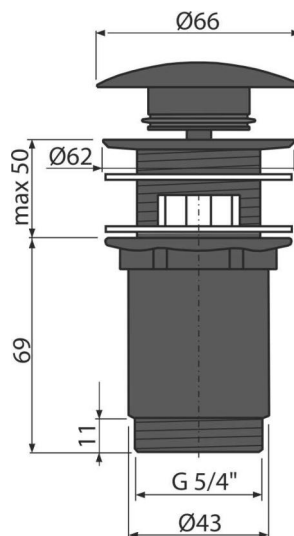

A392BLACK

Донный клапан сифона для умывальника CLICK/CLACK 5/4",
цельнометаллический с переливом и большой заглушкой черной-мат

Область применения

Для раковин с переливом

Характеристика

- Длительный срок службы механизма CLICK/CLACK
- Материал: металл с покрытием черный-мат
- Легкая очистка сифона сверху – благодаря полностью съемной сливной решетке
- Резьбовое соединение 5/4" для подключения сифона

Содержание комплекта

- Сливной ключ 5/4 "
- Металлическая вилка с черным матовым покрытием
- Силиконовая прокладка 2 шт.
- Корпус слива

Код заказа, Логистическая информация

Код	EAN	Вес (шт упаковка паллета)	Размеры (шт упаковка)	Количество (упаковка паллета)
A392BLACK	8595580558666	0,39 11,61 371,4 кг	150×75×75 390×300×240 MM	30 960 шт

Гарантии

2/3 лет *

Свойства

EN 274

Технические параметры

- Диаметр резьбы 5/4 "