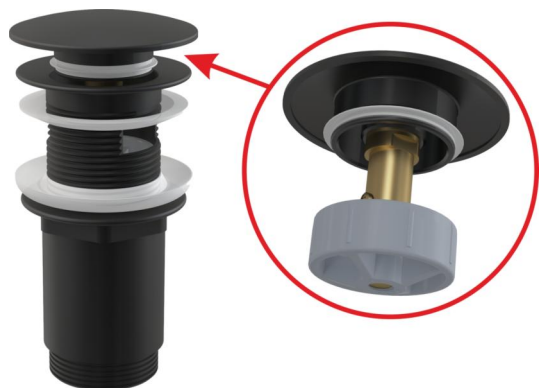

A392BLACK

Донный клапан сифона для умывальника CLICK/CLACK 5/4",
цельнометаллический с переливом и большой заглушкой черной-мат

Область применения

Для раковин с переливом

Характеристика

- Длительный срок службы механизма CLICK/CLACK
- Материал: металл с покрытием черный-мат
- Легкая очистка сифона сверху – благодаря полностью съемной сливной решетке
- Резьбовое соединение 5/4" для подключения сифона

Содержание комплекта

- Сливной ключ 5/4 "
- Металлическая вилка с черным матовым покрытием
- Силиконовая прокладка 2 шт.
- Корпус слива

Код заказа, Логистическая информация

Код	EAN	Вес (шт упаковка паллета)	Размеры (шт упаковка)	Количество (упаковка паллета)
A392BLACK	8595580558666	0,39 11,61 371,4 кг	150×75×75 390×300×240 MM	30 960 шт

Гарантии

2/3 лет *

Свойства

EN 274

Технические параметры

- Диаметр резьбы 5/4 "