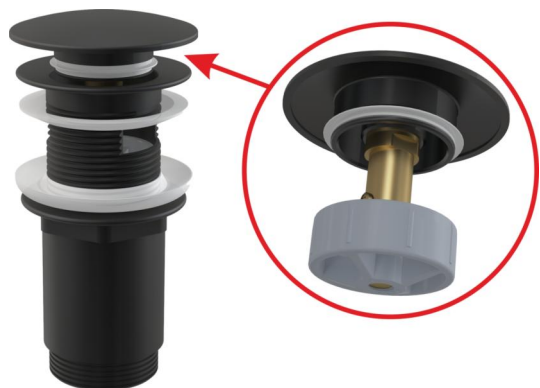

A392BLACK

Výpusť umývadlová CLICK/CLACK 5/4" celokovová s prepacom, veľká zátka čierna-mat

Použitie

Pre umývadlá s prepacom

Vlastnosti

- Dlhá životnosť mechanizmu CLICK/CLACK
- Materiál: kov s povrchovou úpravou čierna-mat
- Jednoduché čistenie sifónu zhora – vďaka kompletne vyberateľnej výpusti
- Závit pre pripojenie k umývadlovému sifónu 5/4"

Rozsah dodávky

- Kľúč výpuste 5/4"
- Kovová zátka s povrchovou úpravou čierna-mat
- Silikónové tesnenia 2 ks
- Telo výpuste

Objednací kód, Logistické informácie

Kód	EAN	Hmotnosť (kus balenie paleta)	Rozmer (kus balenie)	Množstvo (balenie paleta)
A392BLACK	8595580558666	0,39 11,61 371,4 kg	150×75×75 390×300×240 mm	30 960 ks