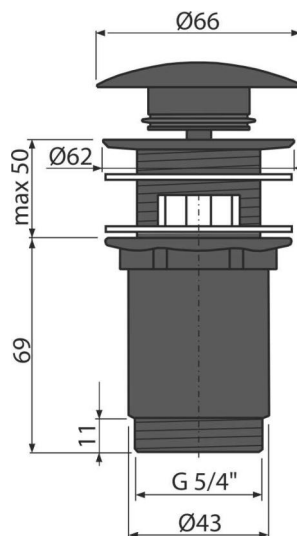

A392BLACK

Výpusť umývadlová CLICK/CLACK 5/4" celokovová s prepacom, veľká zátka čierna-mat

Použitie

Pre umývadlá s prepacom

Vlastnosti

- Dlhá životnosť mechanizmu CLICK/CLACK
- Materiál: kov s povrchovou úpravou čierna-mat
- Jednoduché čistenie sifónu zhora – vďaka kompletne vyberateľnej výpusti
- Závit pre pripojenie k umývadlovému sifónu 5/4"

Rozsah dodávky

- Kľúč výpuste 5/4"
- Kovová zátka s povrchovou úpravou čierna-mat
- Silikónové tesnenia 2 ks
- Telo výpuste

Objednací kód, Logistické informácie

Kód	EAN	Hmotnosť (kus balenie paleta)	Rozmer (kus balenie)	Množstvo (balenie paleta)
A392BLACK	8595580558666	0,39 11,61 371,4 kg	150×75×75 390×300×240 mm	30 960 ks

Záruky

2/3 rokov *

Normy

EN 274

Technické parametre

- Závit 5/4"