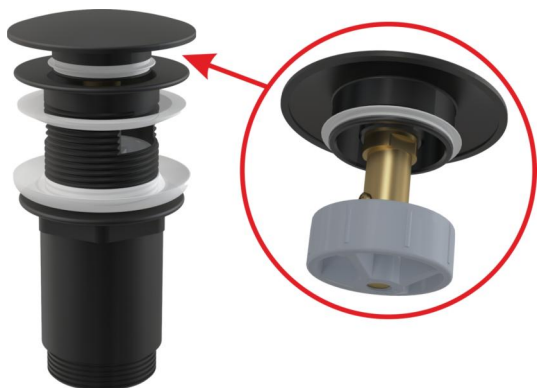

A392BLACK

Gornji deo sifona za umivaonik CLICK/CLACK 5/4" metalni sa prelivom, veliki čep crna-mat

Primena

Za umivaonik sa prelivom

Karakteristike

- Dugotrajni CLICK/CLACK mehanizam
- Materijal: metal sa crno-mat završnom obradom
- Jednostavno čišćenje sifona - zahvaljujući potpuno uklonjivom ispustu za odvod
- Navoj za povezivanje na sifon za umivaonik 5/4 "

Obim isporuke

- Ključ za izlaz odvoda 5/4"
- Metalni čep sa crnom mat završnom obradom
- Silikonska zaptivka 2 kom
- Telo odvoda za tuš

Broj porudžbine, Logističke informacije

Šifra	EAN	Težina (komad pakovanje paleta)	Dimenzije (komad paleta)	Količina (pakovanje paleta)
A392BLACK	8595580558666	0,39 11,61 371,4 kg	150x75x75 390x300x240 mm	30 960 kom