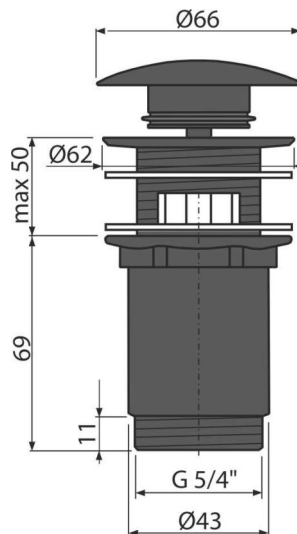

A392BLACK

Gornji deo sifona za umivaonik CLICK/CLACK 5/4" metalni sa prelivom, veliki čep crna-mat

Primena

Za umivaonik sa prelivom

Karakteristike

- Dugotrajni CLICK/CLACK mehanizam
- Materijal: metal sa crno-mat završnom obradom
- Jednostavno čišćenje sifona - zahvaljujući potpuno uklonjivom ispustu za odvod
- Navoj za povezivanje na sifon za umivaonik 5/4 "

Obim isporuke

- Ključ za izlaz odvoda 5/4"
- Metalni čep sa crnom mat završnom obradom
- Silikonska zaptivka 2 kom
- Telo odvoda za tuš

Broj porudžbine, Logističke informacije

Šifra	EAN	Težina (komad pakovanje paleta)	Dimenzije (komad paleta)	Količina (pakovanje paleta)
A392BLACK	8595580558666	0,39 11,61 371,4 kg	150x75x75 390x300x240 mm	30 960 kom

Garancije

2/3 godina *

Norme

EN 274

Tehničke specifikacije

- Navoj 5/4 "