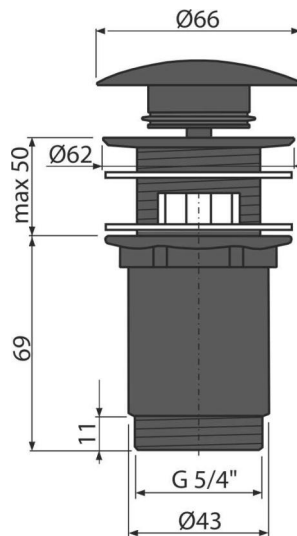

A392BLACK

Донний клапан сифона для умивальника CLICK/CLACK 5/4", суцільнометалевий з переливом та великою заглушкою чорний-мат

Галузь застосування

Для раковин з переливом

Характеристика

- Тривалий термін служби механізму CLICK / CLACK
- Матеріал: метал з покриттям чорний-мат
- Легка очистка сифона зверху - завдяки повністю з'ємній зливній решітці
- Різьбове з'єднання 5/4 "для підключення сифона

Зміст комплекту

- Зливний ключ 5/4"
- Металева заглушка з чорним матовим покриттям
- Силіконова прокладка 2 шт.
- Корпус зливу

Код замовлення, Логістична інформація

Код	EAN	Вага (шт упаковка палета)	Розміри (шт упаковка)	Кількість (упаковка палета)
A392BLACK	8595580558666	0,39 11,61 371,4 кг	150x75x75 390x300x240 мм	30 960 шт

Гарантія
2/3 років *

Властивості
EN 274

Технічні характеристики

- Діаметр різьблення 5/4 "