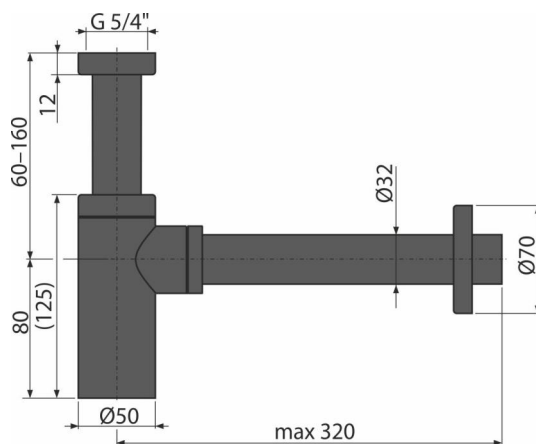

A400BLACK

Сифон за мивка DN32 DESIGN метал, черен-мат

Приложение

За мивка

Характеристики

- Цвят: черен-мат
- Материал: месинг с черно матово покритие
- Връзка към тръба за канализация Ø32 мм

Обхват на доставката

- Гайка за свързване на умивалник към канализация 5/4"
- Метална розетка
- Сифонни тела и клапи

Продуктов код, Логистична информация

Код	EAN	Тегло (брой опаковка палет)	Размери (брой опаковка)	Количество (опаковка палет)
A400BLACK	8595580558673	0,90 10,84 323,4 кг	330x150x70 590x390x240 мм	12 336 бр

Гаранция

2/3 гаранция *

Норми

EN 274

Технически спецификации

- Дебит 30 l/min