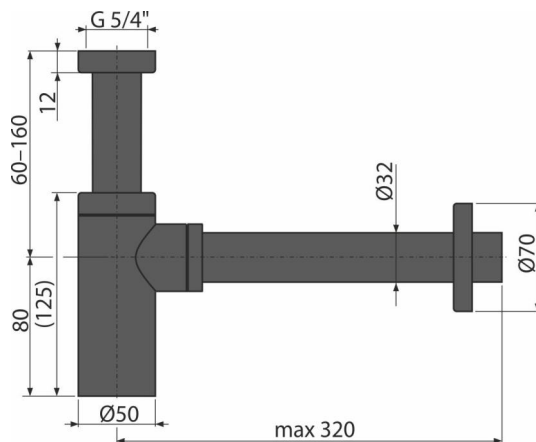

A400BLACK

Sífon umyvadlový DN32 DESIGN, černá-mat

Použití

Pro umyvadlo

Vlastnosti

- Barva: černá-mat
- Materiál: mosaz s povrchovou úpravou černá-mat
- Napojení na odpadní trubku Ø32 mm

Rozsah dodávky

- Matice pro připojení umyvadlové výpusti 5/4"
- Rozeta kovová
- Tělo sifonu

Objednací kód, Logistické informace

Kód	EAN	Hmotnost (kus balení paleta)	Rozměr (kus balení)	Množství (balení paleta)
A400BLACK	8595580558673	0,90 10,84 323,4 kg	330x150x70 590x390x240 mm	12 336 ks

Záruky

2/3 roky *

Normy

ČSN EN 274

Technické parametry

- Průtok 30 l/min