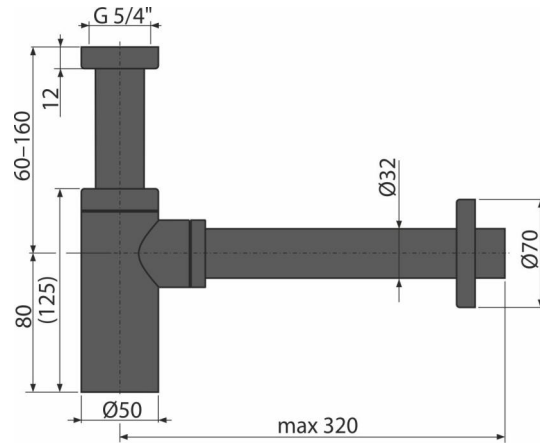

A400BLACK

Geruchverschluss für das Waschbecken DN32 DESIGN, Schwarz-Matt

Anwendung

Für Waschbecken

Eigenschaften

- Farbe: Schwarz-Matt
- Material: Messing mit Oberflächenbehandlung schwarz- matt
- Anschluss an Abflussrohr Ø32 mm

Verpackungsinhalt

- Überwurfmutter für Anschluss an Waschbecken 5/4"
- Metallrosette
- Siphon-Körper

Bestellnummer, Logistische Informationen

| Code | EAN | Gewicht (stück menge palette) | Maße (stück menge) | Verpackung (menge palette) |
|-----------|---------------|--------------------------------------|-----------------------------|---------------------------------|
| A400BLACK | 8595580558673 | 0,90 10,84 323,4 kg | 330x150x70 590x390x240 mm | 12 336 Stk. |

Die Garantien

2/3 jahre *

Normen

EN 274

Technische Parameter

- Durchfluss 30 l/min