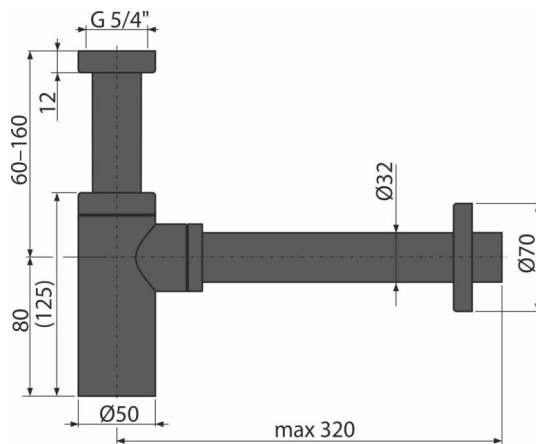

A400BLACK

DESIGN mosdószifon DN32, fekete-matt

Alkalmazás

Mosdóhoz

Jellemzők

- Szín: fekete-matt
- Anyaga: sárgaréz, fekete-matt felülettel
- Csatlakozás a szennyvízcsőre Ø32 mm

Csomag tartalma

- Hollandi anya a mosdó leeresztő csatlakozásához 5/4"
- Rozetta fémből
- Szifon

Rendelési szám, Logisztikai információk

Kód	EAN	Súly (db csomagolás paletta)	Méret (db csomagolás)	Mennyiség (csomagolás paletta)
A400BLACK	8595580558673	0,90 10,84 323,4 kg	330x150x70 590x390x240 mm	12 336 db

Garanciák

2/3 év *

Szabványok

EN 274

Műszaki adatok

- Átfolyás 30 l/min