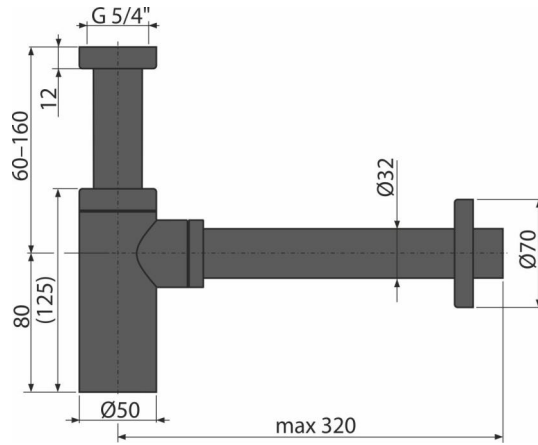

A400BLACK

ნიჟარის სიფონი DN32 DESIGN მრგვალი, შავი-მატი

განმარტება

ხელსაბანიისთვის

დამახასიათებელი

- ფერი: შავი-მატი
- კავშირი გადინების მილთან Ø32 მმ

კომპლექტის შემადგენლობა

- ხრახნიანი კავშირი 5/4" ნიჟარასთან ან ბიდესთან გადინების დაკავშირებისთვის
- ლითონის ჩარჩოები
- სიფონის კორპუსი

შეკვების ნომერი, ლოგისტიკური ინფორმაცია

კოდი	EAN	წონა (კალი შეფუთვა პალეტაზე)	ზომები (კალი შეფუთვა)	რაოდენობა (შეფუთვა პალეტა)
A400BLACK	8595580558673	0,90 10,84 323,4 კგ	330×150×70 590×390×240 მმ	12 336 (კალი)

გარანტია

2/3 years *

ნორმები

EN 274

ტექნიკური მახასიათებლები

- წყლის ნაკადი 30 l/min