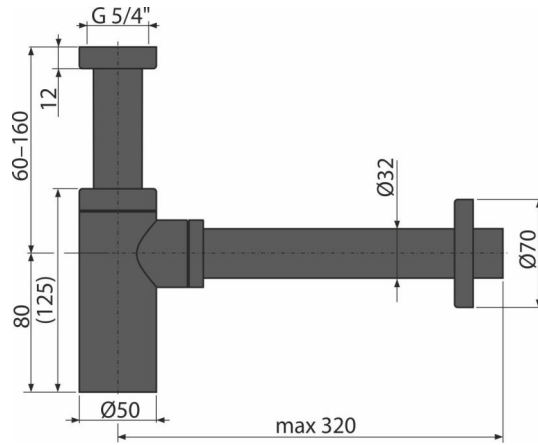

A400BLACK

ნიჟარის სიფონი DN32 DESIGN მრგვალი, შავი-მატი

განმარტება

ხელსაბანისთვის

დამახასიათებელი

- ფერი: შავი-მატი
- კავშირი გადინების მილთან Ø32 მმ

კომპლექტის შემადგენლობა

- ხრახნიანი კავშირი 5/4 " ნიჟარასთან ან ბიდესთან გადინების დაკავშირებისთვის
- ლითონის ჩარჩოები
- სიფონის კორპუსი

შეკვების ნომერი, ლოგისტიკური ინფორმაცია

კოდი	EAN	ნონა (ცალი შეფუთვა პლატაზე)	ზომები (ცალი შეფუთვა)	რაოდენობა (შეფუთვა პლატა)
A400BLACK	8595580558673	0,90 10,84 323,4 კგ	330×150×70 590×390×240 მმ	12 336 ცალი

გარანტია

2/3 years *

ნორმები

EN 274

ტექნიკური მახასიათებლები

- წყლის ნაკადი 30 l/min