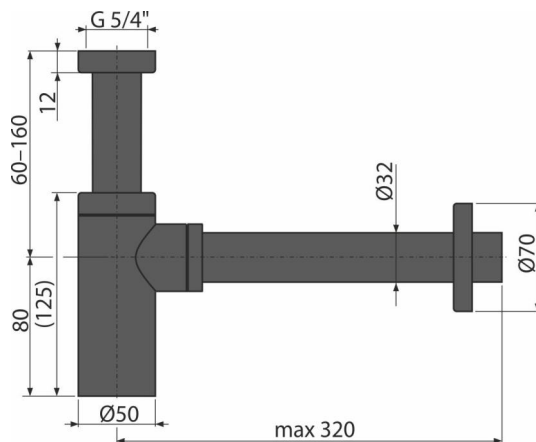

A400BLACK

Półsyfon umywalkowy DN32 DESIGN, czarny-mat

Zastosowanie

Do umywalk

Cechy

- Kolor: czarny-mat
- Materiał: mosiądz z wykończeniem czarny-mat
- Przyłącze do rur kanalizacyjnych $\varnothing 32$ mm

Zakres dostawy

- Nakrętka do podłączenia spustu 5/4" umywalki
- Rozeta metalowa
- Korpus syfonu

Numer zamówienia, Informacje logistyczne

Kod	EAN	Waga (sztuka pakowanie paleta)	Wymiary (sztuka pakowanie)	Ilość (pakowanie paleta)
A400BLACK	8595580558673	0,90 10,84 323,4 kg	330x150x70 590x390x240 mm	12 336 szt

Gwarancje

2/3 lat *

Normy

EN 274

Dane techniczne

- Przepływ 30 l/min