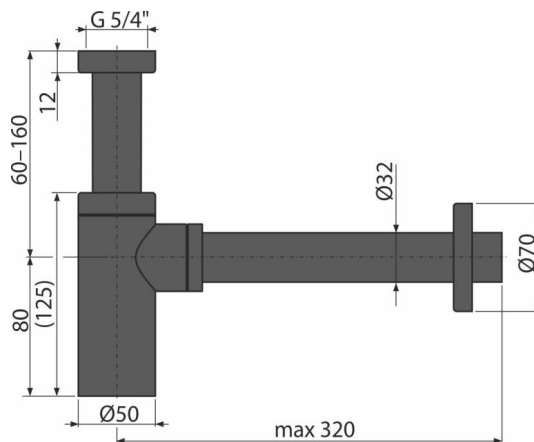

# A400BLACK

Półsyfon umywalkowy DN32 DESIGN, czarny-mat

## Cechy

- Kolor: czarny-mat
- Materiał: mosiądz z wykończeniem czarny-mat
- Przyłącze do rur kanalizacyjnych  $\varnothing 32$  mm

## Zakres dostawy

- Nakrętka do podłączenia spustu 5/4" umywalki
- Rozeta metalowa
- Korpus syfonu

## Numer zamówienia, Informacje logistyczne

Kod	EAN	Waga (sztuka   pakowanie   paleta)	Wymiary (sztuka   pakowanie)	Ilość (pakowanie   paleta)
A400BLACK	8595580558673	0,90   10,84   323,4 kg	330x150x70   590x390x240 mm	12   336 szt