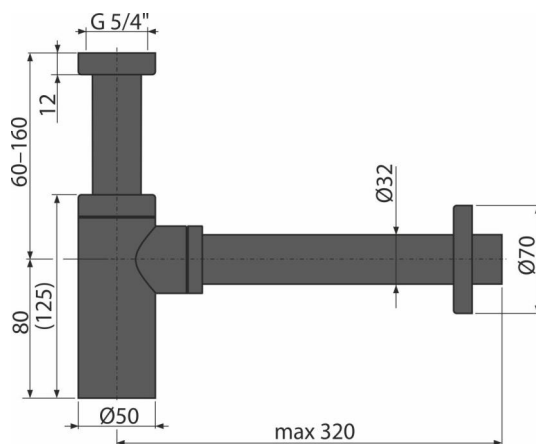

A400BLACK

Półsyfon umywalkowy DN 32 DESIGN, czarny-mat

Zastosowanie

Do umywalk

Cechy

- Przyłącze do rur kanalizacyjnych Ø32 mm
- Kolor: czarny-mat
- Materiał: metal z wykończeniem czarny-mat

Zakres dostawy

- Korpus syfonu
- Nakrętka do podłączenia spustu 5/4" umywalki
- Rozeta metalowa

Numer zamówienia, Informacje logistyczne

Kod	EAN	Waga (sztuka pakowanie paleta)	Wymiary (sztuka pakowanie)	Ilość (pakowanie paleta)
A400BLACK	8595580558673	0,90 10,84 323,4 kg	330×150×70 590×390×240 mm	12 336 szt

Gwarancje

2/3 lat *

Normy

EN 274

Dane techniczne

- Przepływ 30 l/min