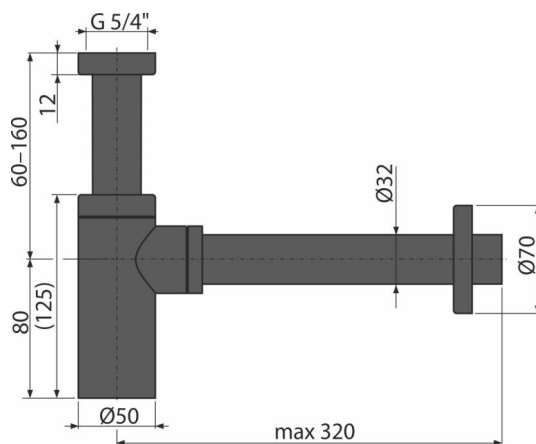

A400BLACK

Sifon lavoar DN32 DESIGN, negru-mat

Aplicație

Pentru lavoar

Caracteristici

- Culoare: negru-mat
- Material: alama cu finisaj negru-mat
- Conectare la conducta de evacuare Ø32 mm

Conținutul pachetului

- Piuliță 5/4"
- Ornament metalic
- Corpul sifonului

Detalii pentru comandă, Informații logistice

Cod	EAN	Greutate (buc ambalare palet)	Dimensiuni (buc ambalare)	Cantitate (ambalare palet)
A400BLACK	8595580558673	0,90 10,84 323,4 kg	330x150x70 590x390x240 mm	12 336 buc

Garanție

2/3 ani *

Norme

EN 274

Parametrii tehnici

- Debit 30 l/min