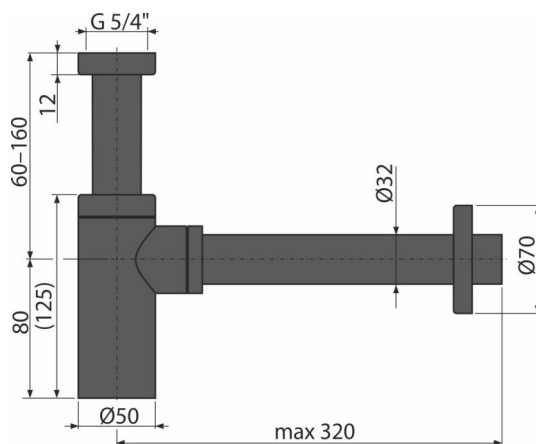

A400BLACK

Сифон для умывальника DN32 DESIGN круглый, черный-мат

Область применения

Для умывальников

Характеристика

- Цвет: черный-мат
- Материал: латунь с черным матовым покрытием.
- Подключение к стоковой трубе $\varnothing 32$ мм

Содержание комплекта

- Резьбовое соединение 5/4" для подключения слива раковины или биде
- Обрамление металлическое
- Корпус сифона

Код заказа, Логистическая информация

Код	EAN	Вес (шт | упаковка | паллета)	Размеры (шт | упаковка)	Количество (упаковка | паллета)
A400BLACK	8595580558673	0,90 | 10,84 | 323,4 кг	330x150x70 | 590x390x240 мм	12 | 336 шт

Гарантии

2/3 лет *

Свойства

EN 274

Технические параметры

- Сток воды 30 l/min