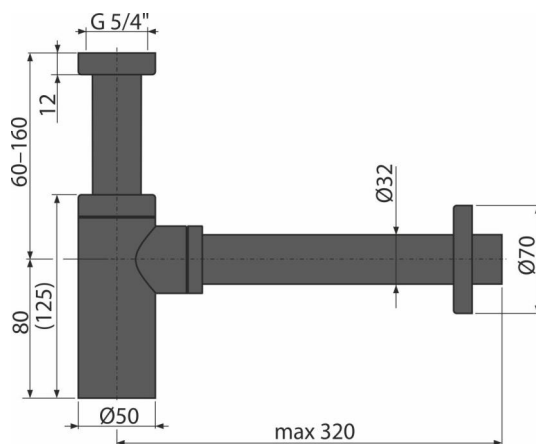

A400BLACK

Сифон для умывальника DN32 DESIGN круглый, черный-мат

Область применения

Для умывальников

Характеристика

- Цвет: черный-мат
- Материал: латунь с черным матовым покрытием.
- Подключение к стоковой трубе Ø32 мм

Содержание комплекта

- Резьбовое соединение 5/4" для подключения слива раковины или биде
- Обрамление металлическое
- Корпус сифона

Код заказа, Логистическая информация

Код	EAN	Вес (шт упаковка паллета)	Размеры (шт упаковка)	Количество (упаковка паллета)
A400BLACK	8595580558673	0,90 10,84 323,4 кг	330x150x70 590x390x240 мм	12 336 шт

Гарантии	Таможенный код	Свойства
2/3 лет *	74182000	EN 274

Технические параметры

- Сток воды 30 l/min