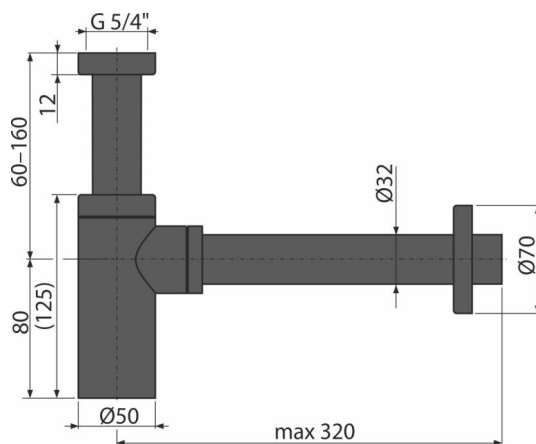

A400BLACK

Sifón umývadlový DN32 DESIGN, čierna-mat

Použitie

Pre umývadlo

Vlastnosti

- Farba: čierna-mat
- Materiál: mosadz s povrchovou úpravou čierna-mat
- Napojenie na odpadovú rúrku Ø32 mm

Rozsah dodávky

- Matica pre pripojenie umývadlovej výpuste 5/4"
- Rozeta kovová
- Telo sifónu

Objednací kód, Logistické informácie

Kód	EAN	Hmotnosť (kus | balenie | paleta)	Rozmer (kus | balenie)	Množstvo (balenie | paleta)
A400BLACK	8595580558673	0,90 | 10,84 | 323,4 kg	330x150x70 | 590x390x240 mm	12 | 336 ks

Záruky

2/3 rokov *

Normy

EN 274

Technické parametre

- Prietok 30 l/min