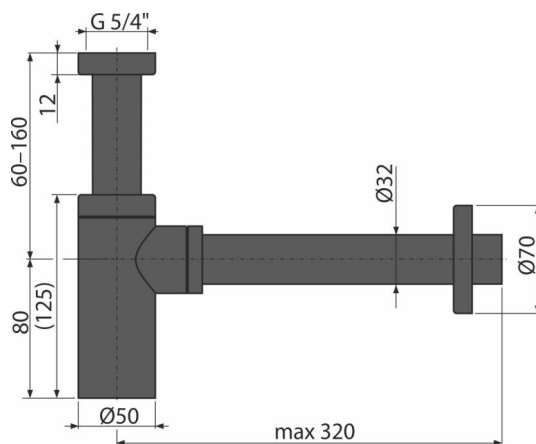

A400BLACK

Sifon za umivaonik DN32 DESIGN, crna-mat

Primena

Za umivaonik

Karakteristike

- Boja: crna-mat
- Materijal: mesing sa crno-mat završnom obradom
- Priključak na odvodnu cev Ø32 mm

Obim isporuke

- Matica za spajanje odvoda umivaonika 5/4 "
- Metalna rozeta
- Telo odvoda i sifona

Broj porudžbine, Logističke informacije

Šifra	EAN	Težina (komad pakovanje paleta)	Dimenzije (komad paleta)	Količina (pakovanje paleta)
A400BLACK	8595580558673	0,90 10,84 323,4 kg	330x150x70 590x390x240 mm	12 336 kom

Garancije

2/3 godina *

Norme

EN 274

Tehničke specifikacije

- Brzina protoka 30 l/min