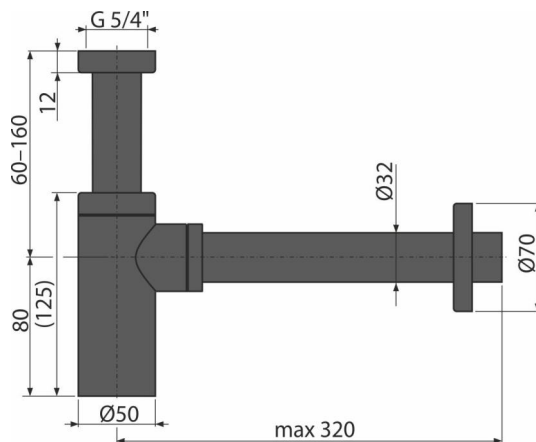

A400BLACK

Сифон для умивальника DN32 DESIGN круглий, чорний-мат

Галузь застосування
для умивальників

Характеристика

- Колір: чорний-мат
- Матеріал: латунь з чорним матовим покриттям.
- Підключення до стокової труби $\varnothing 32$ мм

Зміст комплекту

- Різьбове з'єднання 5/4" для підключення зливу раковини або біде
- обрамлення металеве
- Корпус сифона

Код замовлення, Логістична інформація

| Код | EAN | Вага (шт упаковка палета) | Розміри (шт упаковка) | Кількість (упаковка палета) |
|-----------|---------------|----------------------------------|-----------------------------|----------------------------------|
| A400BLACK | 8595580558673 | 0,90 10,84 323,4 кг | 330x150x70 590x390x240 мм | 12 336 шт |

Гарантія
2/3 років *

Властивості
EN 274

Технічні характеристики

- Стік води 30 l/min