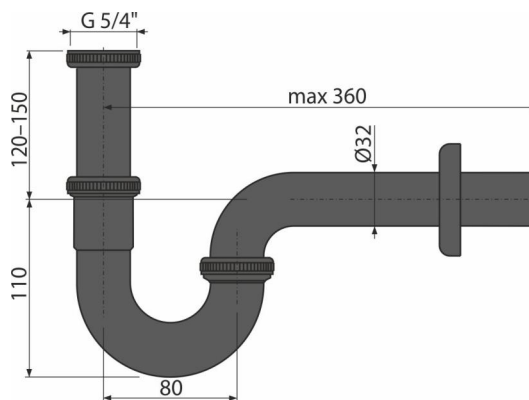

A4320BLACK

Sífon umyvadlový „U“ DN32 s převlečnou maticí 5/4", černá-mat

Použití

Pro umyvadlo

Vlastnosti

- Barva: černá-mat
- Materiál: mosaz s povrchovou úpravou černá-mat
- Napojení na odpadní trubku Ø32 mm
- Zvýšená odolnost proti poškrábání

Rozsah dodávky

- Matice pro připojení umyvadlové výpusti 5/4"
- Rozeta kovová
- Tělo sífonu

Objednací kód, Logistické informace

Kód	EAN	Hmotnost (kus balení paleta)	Rožměr (kus balení)	Množství (balení paleta)
A4320BLACK	8595580558680	0,57 11,40 202,4 kg	370×140×80 580×380×420 mm	20 320 ks