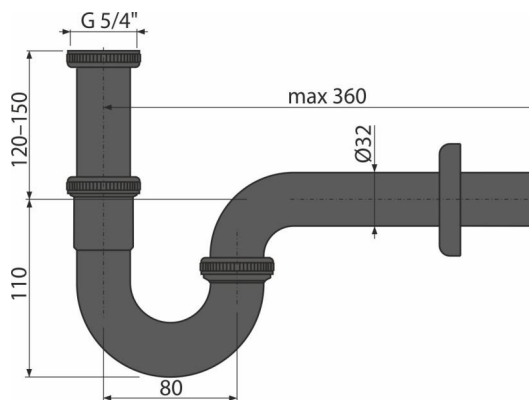

A4320BLACK

„U” alakú mosdósifon DN32, 5/4” hollandi anyával, fekete-matt

Alkalmazás

Mosdóhoz

Jellemzők

- Szín: fekete-matt
- Anyaga: sárgaréz, fekete-matt felülettel
- Csatlakozás a szennyvízcsőre Ø32 mm
- Fokozott ellenálló képesség a karcolással szemben

Csomag tartalma

- Hollandi anya a mosdó leeresztő csatlakozásához 5/4"
- Rozetta fémből
- Szifon

Rendelési szám, Logisztikai információk

Kód	EAN	Súly (db csomagolás paletta)	Méret (db csomagolás)	Mennyiség (csomagolás paletta)
A4320BLACK	8595580558680	0,57 11,40 202,4 kg	370×140×80 580×380×420 mm	20 320 db

Garanciák

2/3 év *

Szabványok

EN 274

Műszaki adatok

- Átfolyás 36 l/min
- Hőellenállás vizsgálat 95 °C
- Búzzár 62 mm