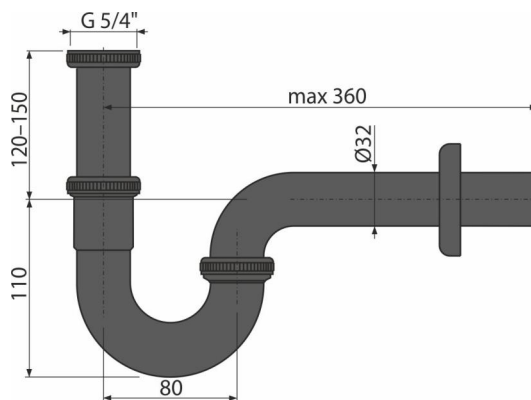

# A4320BLACK

„U” alakú mosdósifon DN32, 5/4” hollandi anyával, fekete-matt

## Jellemzők

- Szín: fekete-matt
- Anyaga: sárgaréz, fekete-matt felülettel
- Csatlakozás a szennyvízcsőre Ø32 mm
- Fokozott ellenálló képesség a karcolással szemben

## Csomag tartalma

- Hollandi anya a mosdó leeresztő csatlakozásához 5/4"
- Rozetta fémből
- Szifon

## Műszaki adatok

- Átfolyás 36 l/min
- Hőellenállás vizsgálat 95 °C
- Búzzár 62 mm