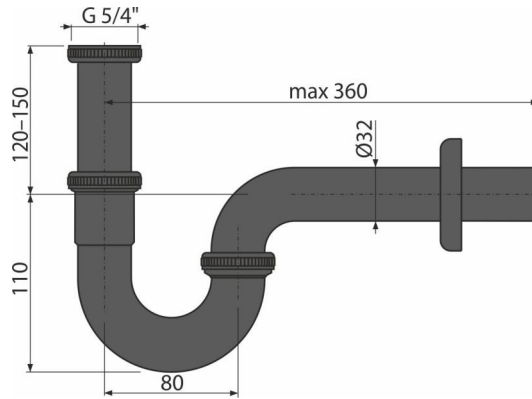

A4320BLACK

ნიჟარის სიფონი DN32, U-ფორმის, სრახნით 5/4", შავი-მატი

განმარტება

სელსაბანისთვის

დამახასიათებელი

- ფერი: შავი-მატი
- კავშირი გადინების მილთან Ø32 მმ
- მექანიკური დაზიანებისადმი გაუმჯობესებული მდგრადობა

კომპლექტის შემადგენლობა

- სრახნისანი კავშირი 5/4" ნიუარასთან ან ბიდესთან გადინების დაკავშირებისთვის
- ლითონის ჩარჩოები
- სიფონის კორპუსი

ქიმიკეთის ნომერი, ლოგისტიკური ინფორმაცია

კოდი	EAN	ნონა (ცალი შეფუთვა პლატაზი)	ზომები (ცალი შეფუთვა)	რაოდენობა (შეფუთვა პლატა)
A4320BLACK	8595580558680	0,57 11,40 202,4 კგ	370×140×80 580×380×420 მმ	20 320 (ცალი)

გარანტია

2/3 years *

ნორმები

EN 274

ტექნიკური მახასიათებლები

- წყლის ნაკადი 36 l/min
- თერმული სტაბილურობა 95 °C
- წყლის ჩამკეტი 62 mm