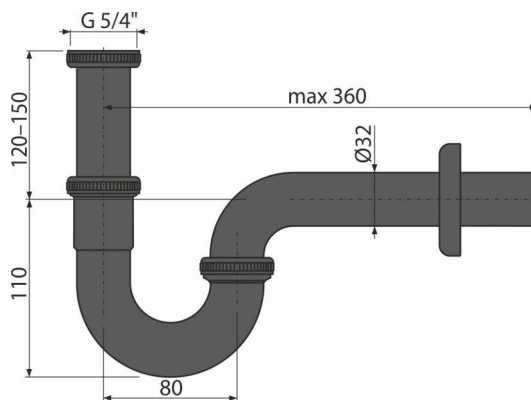

A4320BLACK

Półsyfon umywalkowy „U” DN32 z nakrętką 5/4”, czarny-mat

Zastosowanie

Do umywalk

Cechy

- Kolor: czarny-mat
- Materiał: mosiądz z wykończeniem czarny-mat
- Przyłącze do rur kanalizacyjnych Ø32 mm
- Zwiększona odporność na zarysowania

Zakres dostawy

- Nakrętka do podłączenia spustu 5/4" umywalki
- Rozeta metalowa
- Korpus syfonu

Numer zamówienia, Informacje logistyczne

Kod	EAN	Waga (sztuka pakowanie paleta)	Wymiary (sztuka pakowanie)	Ilość (pakowanie paleta)
A4320BLACK	8595580558680	0,57 11,40 202,4 kg	370×140×80 580×380×420 mm	20 320 szt

Gwarancje

2/3 lat *

Normy

EN 274

Dane techniczne

- Przepływ 36 l/min
- Atest termiczny 95 °C
- Syfon 62 mm