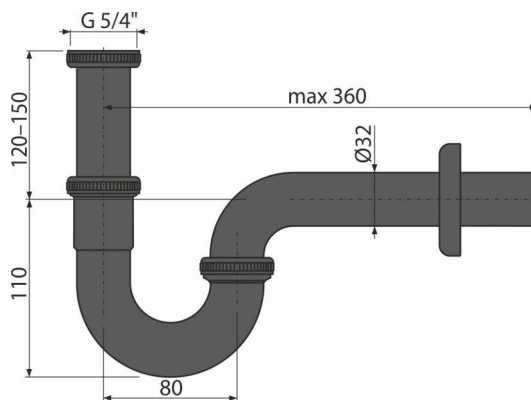

# A4320BLACK

Sifon lavoar „U” DN32 cu piuliță 5/4”, negru-mat

## Caracteristici

- Culoare: negru-mat
- Material: alama cu finisaj negru-mat
- Conectare la conducta de evacuare Ø32 mm
- Rezistență îmbunătățită la zgârieturi

## Conținutul pachetului

- Piuliță 5/4"
- Ornament metalic
- Corpul sifonului

## Detalii pentru comandă, Informații logistice

Cod	EAN	Greutate (buc   ambalare   palet)	Dimensiuni (buc   ambalare)	Cantitate (ambalare   palet)
A4320BLACK	8595580558680	0,57   11,40   202,4 kg	370×140×80   580×380×420 mm	20   320 buc