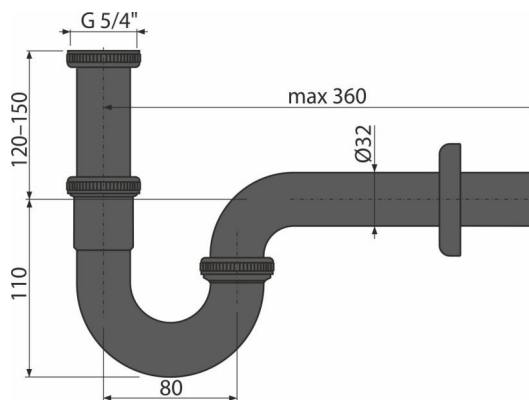

A4320BLACK

Сифон для умывальника DN32, U-форма с накидной гайкой 5/4", черный-мат

Область применения

Для умывальников

Характеристика

- Цвет: черный-мат
- Материал: латунь с черным матовым покрытием.
- Подключение к стоковой трубе Ø32 мм
- Повышенная устойчивость к механическим повреждениям

Содержание комплекта

- Резьбовое соединение 5/4" для подключения слива раковины или биде
- Обрамление металлическое
- Корпус сифона

Код заказа, Логистическая информация

Код	EAN	Вес (шт упаковка паллета)	Размеры (шт упаковка)	Количество (упаковка паллета)
A4320BLACK	8595580558680	0,57 11,40 202,4 кг	370×140×80 580×380×420 мм	20 320 шт

Гарантии

2/3 лет *

Свойства

EN 274

Технические параметры

- Сток воды 36 l/min
- Термическая устойчивость 95 °C
- Гидрозатвор 62 mm