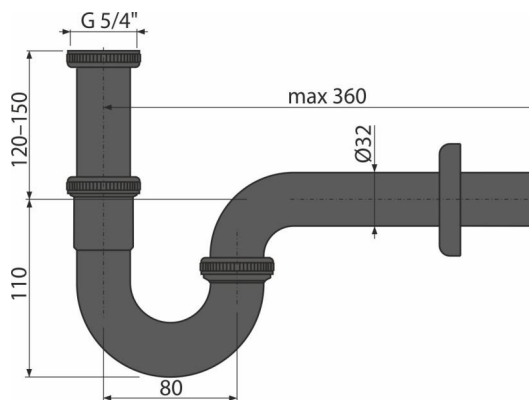

A4320BLACK

Sifón umývadlový „U“ DN32 s prevlečnou maticou 5/4", čierna-mat

Použitie

Pre umývadlo

Vlastnosti

- Farba: čierna-mat
- Materiál: mosadz s povrchovou úpravou čierna-mat
- Napojenie na odpadovú rúрку Ø32 mm
- Zvýšená odolnosť proti poškrabaniu

Rozsah dodávky

- Matica pre pripojenie umývadlovej výpuste 5/4"
- Rozeta kovová
- Telo sifónu

Objednací kód, Logistické informácie

Kód	EAN	Hmotnosť (kus balenie paleta)	Rozmer (kus balenie)	Množstvo (balenie paleta)
A4320BLACK	8595580558680	0,57 11,40 202,4 kg	370×140×80 580×380×420 mm	20 320 ks

Záruky

2/3 rokov *

Normy

EN 274

Technické parametre

- Prietok 36 l/min
- Tepelný atest 95 °C
- Zápachová uzáverka 62 mm