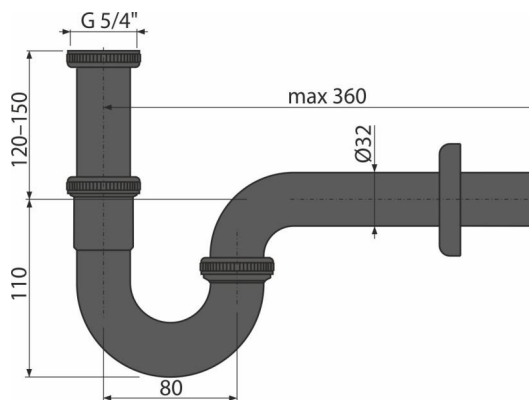

A4320BLACK

Сифон для умивальника DN32, U-форма з накладною гайкою 5/4", чорний-мат

Галузь застосування
для умивальників

Характеристика

- Колір: чорний-мат
- Матеріал: латунь з чорним матовим покриттям.
- Підключення до стокової труби Ø32 мм
- Підвищена стійкість до механічних пошкоджень

Зміст комплекту

- Різьбове з'єднання 5/4" для підключення сливу раковини або біде
- обрамлення металеве
- Корпус сифона

Код замовлення, Логістична інформація

Код	EAN	Вага (шт упаковка палета)	Розміри (шт упаковка)	Кількість (упаковка палета)
A4320BLACK	8595580558680	0,57 11,40 202,4 кг	370×140×80 580×380×420 мм	20 320 шт

Гарантія
2/3 років *

Властивості
EN 274

Технічні характеристики

- Стік води 36 l/min
- термічна стійкість 95 °C
- Гідрозатвор 62 mm