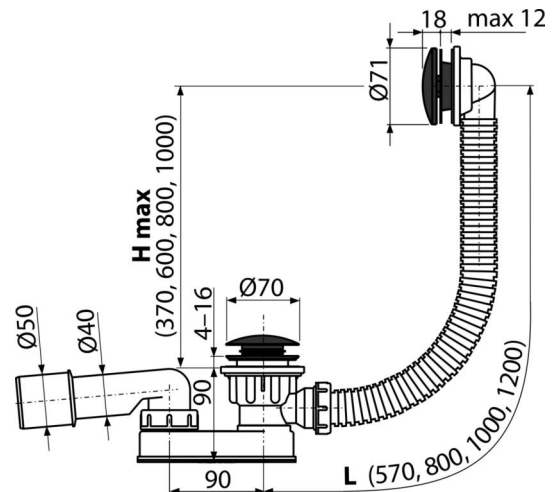

A507BLACK

Badewanne Ab- und Überlaufgarnitur CLICK/CLACK, Schwarz-Matt

Anwendung

- Für Ablauf des Wassers aus der Badewanne
- Für Badewannen mit Ablaufloch Ø52 mm
- Für Badewannen in Standardgrößen

Eigenschaften

- Farbe: Schwarz-Matt
- Länge des Badewannensiphons 57 cm
- Überlaufschlauch-flexibler
- Material: Metall mit Oberflächenbehandlung Schwarz-Matt
- Der Siphon lässt sich leicht von oben reinigen - dank des vollständig abnehmbaren Abflusses
- Niedrige Bauhöhe
- Ablauf-Schließen mit CLICK / CLACK System
- Badewannen Ab- und Überlaufgarnitur
- Geruchsverschluss mit Drehablaufbogen

Verpackungsinhalt

- Ablaufschlüssel 6/4"
- Verchromtes Metallgitter und Überlaufabdeckung mit Oberflächenbehandlung Schwarz-Matt
- Metallablauf mit Oberflächenbehandlung schwarz- matt
- Metallstopfen mit Oberflächenbehandlung schwarz- matt
- Montageset
- Siphon-Körper mit Überlauf
- Profildichtung
- Geruchsverschluss aus Polypropylen, thermisch und chemisch beständig

Bestellnummer, Logistische Informationen

Code	EAN	Gewicht (stück menge palette)	Maße (stück menge)	Verpackung (menge palette)
A507BLACK	8595580558697	0,64 12,88 226,1 kg	370×200×100 590×430×390 mm	20 320 Stk.