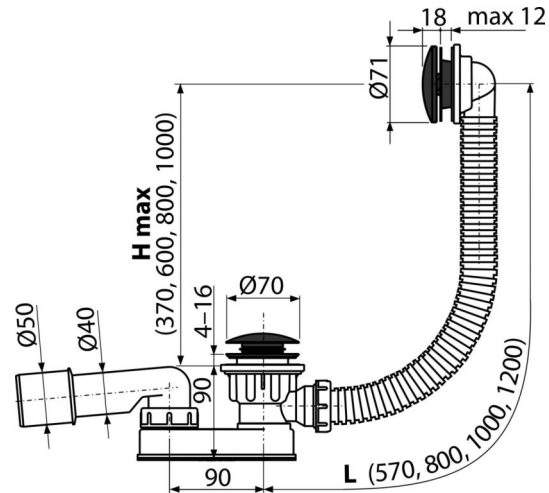

A507BLACK

აბაზანის სიფონი CLICK/CLACK, შავი-მატი

განმარტება

აბაზანისთვის გადინების სერულით $\varnothing 52$ მმ
სტანდარტული ზომის აბაზანისთვის

დამახასიათებელი

- ფერი: შავი-მატი
- აბაზანის სიფონის სიგრძე 57 სმ
- გადინების სისტემის მოქნილი შლანგი
- მასალა: ლითონის დაფარული შავი-მატი
- სიფონის მარტივი ნმენდა ზემოდან - სრულად მოხსნადი გადინების ბადის წყალობით
- დადაბლებული სამონტაჟო სიმაღლე
- გადინების სარქველის სისტემის დახურვა CLICK/CLACK
- სანიღვრე-გადინება სისტემა აბაზანისთვის
- სველი წყლის ჩამკეტი მოძრავი ფეხით

კომპლექტის შემადგენლობა

- სამონტაჟო ნაკრები
- სიფონის კორპუსი გადინების სისტემით
- პროფილური ჩამკეტი
- სიფონის პოლიპროპილენის წყლის ჩამკეტი, მდგრადი თერმული და ქიმიური ზემოქმედებისადმი

შეკვეთის ნომერი, ლოგისტიკური ინფორმაცია

კოდი	EAN	ნონა (ცალი შეფუთვა პლატაზე)	ზომები (ცალი შეფუთვა)	რაოდენობა (შეფუთვა პლატა)
A507BLACK	8595580558697	0,64 12,88 226,1 კგ	370×200×100 590×430×390 მმ	20 320 (ცალი)

გარანტია

2/3 years *

ტექნიკური მახასიათებლები

- წნევისთან წყლის ჩამკეტის წინაღობა 588 Pa
- წყლის ნაკადი 48,6 l/min
- გადინების სიჩქარე 42 l/min
- თერმული სტაბილურობა 95 °C