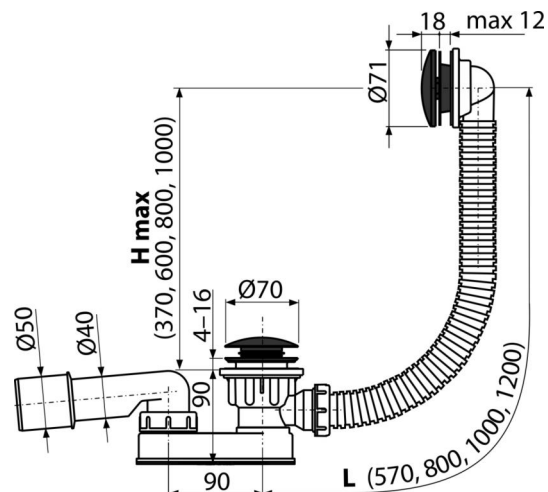

A507BLACK

Syfon wannowy CLIK/CLAK, czarny-mat

Zastosowanie

- Do odprowadzania wody z wanny
- Do wanien o standardowych rozmiarach
- Do wanien z otworem wylotowym $\varnothing 52$ mm

Cechy

- Syfon wannowy z przelewem
- Syfon z ruchomym kolanem
- Zamknięcie odpływu za pomocą systemu CLICK/CLACK
- Elastyczny wąż przelewowy
- Niska wysokość zabudowy
- Długość syfonu wannowego 57 cm
- Kolor: czarny-mat
- Materiał: metal z wykończeniem czarny-mat
- Łatwe czyszczenie syfonu z góry – dzięki całkowicie wyjmowanemu odpływowi

Zakres dostawy

- Korpus syfonu z przelewem
- Chromowane metalowe sitko i pokrywa przelewu z wykończeniem czarny- mat
- Metalowy korek z wykończeniem czarny- mat
- Metalowy korek z wykończeniem czarny- mat
- Syfon z polipropylenu, odporny termicznie i chemicznie, spawany wzdłużnie
- Zestaw montażowy
- Formowane uszczelnienie
- Klucz spustowy 6/4"

Numer zamówienia, Informacje logistyczne

Kod	EAN	Waga (sztuka pakowanie paleta)	Wymiary (sztuka pakowanie)	Ilość (pakowanie paleta)
A507BLACK	8595580558697	0,64 12,88 226,1 kg	370×200×100 590×430×390 mm	20 320 szt

Gwarancje

2/3 lat *

Dane techniczne

- Przepływ 48,6 l/min
- Przepływ przelewu 42 l/min
- Odporność syfonu na ciśnienie 588 Pa
- Atest termiczny 95 °C