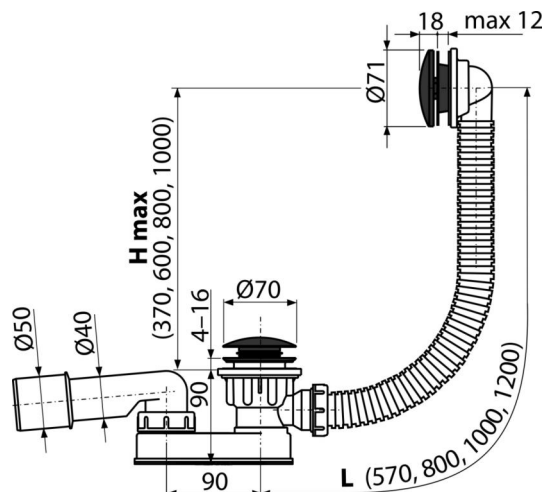

## Zastosowanie

- Do odprowadzania wody z wanny
- Do wanien z otworem wylotowym  $\varnothing 52$  mm
- Do wanien o standardowych rozmiarach

## Cechy

- Kolor: czarny-mat
- Długość syfonu wannowego 57 cm
- Elastyczny wąż przelewowy
- Materiał: metal z wykończeniem czarny-mat
- Łatwe czyszczenie syfonu z góry – dzięki całkowicie wyjmowanemu odpływowi
- Niska wysokość zabudowy
- Zamknięcie odpływu za pomocą systemu CLICK/CLACK
- Syfon wannowy z przelewem
- Syfon z ruchomym kolanem

## Zakres dostawy

- Klucz spustowy 6/4"
- Chromowane metalowe sitko i pokrywa przelewu z wykończeniem czarny-mat
- Metalowy korek z wykończeniem czarny-mat
- Metalowy korek z wykończeniem czarny-mat
- Zestaw montażowy
- Korpus syfonu z przelewem
- Formowane uszczelnienie
- Syfon z polipropylenu, odporny termicznie i chemicznie, spawany wzdłużnie

## Numer zamówienia, Informacje logistyczne

Kod	EAN	Waga (sztuka   pakowanie   paleta)	Wymiary (sztuka   pakowanie)	Ilość (pakowanie   paleta)
A507BLACK	8595580558697	0,64   12,88   226,1 kg	370x200x100   590x430x390 mm	20   320 szt