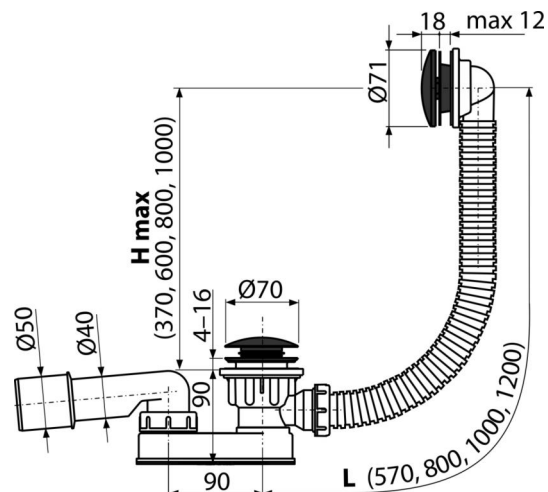

## Zastosowanie

- Do odprowadzania wody z wanny
- Do wanien z otworem wylotowym  $\varnothing 52$  mm
- Do wanien o standardowych rozmiarach

## Cechy

- Kolor: czarny-mat
- Długość syfonu wannowego 57 cm
- Elastyczny wąż przelewowy
- Materiał: metal z wykończeniem czarny-mat
- Łatwe czyszczenie syfonu z góry – dzięki całkowicie wyjmowanemu odpływowi
- Niska wysokość zabudowy
- Zamknięcie odpływu za pomocą systemu CLICK/CLACK
- Syfon wannowy z przelewem
- Syfon z ruchomym kolanem

## Zakres dostawy

- Klucz spustowy 6/4"
- Chromowane metalowe sitko i pokrywa przelewu z wykończeniem czarny- mat
- Metalowy korek z wykończeniem czarny- mat
- Metalowy korek z wykończeniem czarny- mat
- Zestaw montażowy
- Korpus syfonu z przelewem
- Formowane uszczelnienie
- Syfon z polipropylenu, odporny termicznie i chemicznie, spawany wzdłużnie

## Numer zamówienia, Informacje logistyczne

Kod	EAN	Waga (sztuka   pakowanie   paleta)	Wymiary (sztuka   pakowanie)	Ilość (pakowanie   paleta)
A507BLACK	8595580558697	0,64   12,88   226,1 kg	370×200×100   590×430×390 mm	20   320 szt