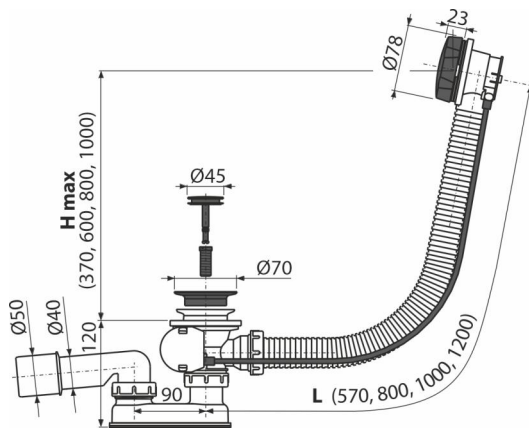

A55BLACK

აბაზანის სიფონი ავტომატი კომპლექტი, შავი-მატი

განმარტება

აბაზანისთვის გადინების სერულით $\varnothing 52$ მმ სტანდარტული ზომის აბაზანისთვის

დამახასიათებელი

- ფერი: შავი-მატი
- აბაზანის სიფონის სიგრძე 57 სმ
- გადინების სისტემის მოქნილი შლანგი
- მასალა: ლითონის დაფარული შავი-მატი
- გადინების სარქელის დახურვა ბოუდენის ტროსის დახმარებით
- სანიღურე-გადინება სისტემა აბაზანისთვის
- სველი წყლის ჩამკეტი მოძრავი ფეხით

კომპლექტის შემადგენლობა

- სამონტაჟო ნაკრები
- სიფონის კორპუსი გადინების სისტემით
- პროფილური ჩამკეტი
- ულტრაბგერით შედუღებული პოლიპროპილენისგან დამზადებული სიფონის წყლის ჩამკეტი, მდგრადია ქიმიური და თერმული ზემოქმედებისადმი

შეკვების ნომერი, ლოგისტიკური ინფორმაცია

კოდი	EAN	წონა (კალი შეფუთვა პლატაზი)	ზომები (კალი შეფუთვა)	რაოდენობა (შეფუთვა პლატა)
A55BLACK	8595580558703	0,76 15,20 263,2 კგ	380×85×145 595×435×395 მმ	20 320 (კალი)

გარანტია **ნორმები**
2/3 years * EN 274

ტექნიკური მახასიათებლები

- წნევისთან წყლის ჩამკეტის წინაღობა 588 Pa
- წყლის ნაკადი 51,6 l/min
- გადინების სიჩქარე 42 l/min
- თერმული სტაბილურობა 95 °C
- წყლის ჩამკეტი 50 mm