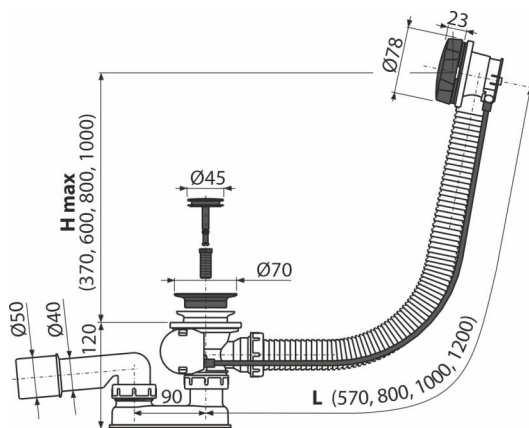

A55BLACK

Syfon wannowy, korek automatyczny, czarny-mat

Zastosowanie

- Do odprowadzania wody z wanny
- Do wanien z otworem wylotowym $\varnothing 52$ mm
- Do wanien o standardowych rozmiarach

Cechy

- Kolor: czarny-mat
- Długość syfonu wannowego 57 cm
- Elastyczny wężyk przelewowy
- Materiał: metal z wykończeniem czarny-mat
- Sterowanie korkiem za pomocą cięgna bowdena
- Syfon wannowy z przelewem
- Syfon z ruchomym kolaniem

Zakres dostawy

- Metalowa kratka z chromowanym wykończeniem: czarny-mat
- Chromowana metalowa głowica sterująca z wykończeniem czarny- mat
- Metalowy korek z wykończeniem czarny- mat
- Zestaw montażowy
- Korpus syfonu z przelewem
- Formowane uszczelnienie
- Syfon z polipropylenu, odporny termicznie i chemicznie, spawany wzdłużnie

Numer zamówienia, Informacje logistyczne

Kod	EAN	Waga (sztuka pakowanie paleta)	Wymiary (sztuka pakowanie)	Ilość (pakowanie paleta)
A55BLACK	8595580558703	0,76 15,20 263,2 kg	380x85x145 595x435x395 mm	20 320 szt

Gwarancje

2/3 lat * **Normy**
EN 274

Dane techniczne

- Odporność syfonu na ciśnienie 588 Pa
- Przepływ 51,6 l/min
- Przepływ przelewu 42 l/min
- Atest termiczny 95 °C
- Syfon 50 mm