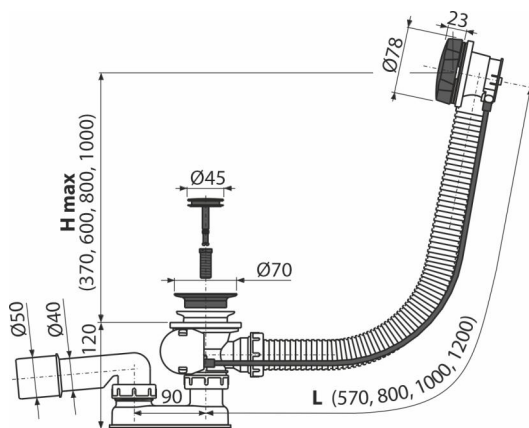

A55BLACK

Syfon wannowy, korek automatyczny, czarny-mat

Zastosowanie

- Do odprowadzania wody z wanny
- Do wanien o standardowych rozmiarach
- Do wanien z otworem wylotowym $\varnothing 52$ mm

Cechy

- Syfon wannowy z przelewem
- Syfon z ruchomym kolanem
- Sterowanie korkiem za pomocą cięgna bowdena
- Elastyczny wąż przelewowy
- Długość syfonu wannowego 57 cm
- Kolor: czarny-mat
- Materiał: metal z wykończeniem czarny-mat

Zakres dostawy

- Korpus syfonu z przelewem
- Chromowana metalowa głowica sterująca z wykończeniem czarny- mat
- Metalowy korek z wykończeniem czarny- mat
- Metalowa kratka z chromowanym wykończeniem: czarny-mat
- Syfon z polipropylenu, odporny termicznie i chemicznie, spawany wzdłużnie
- Zestaw montażowy
- Formowane uszczelnienie

Numer zamówienia, Informacje logistyczne

Kod	EAN	Waga (sztuka pakowanie paleta)	Wymiary (sztuka pakowanie)	Ilość (pakowanie paleta)
A55BLACK	8595580558703	0,76 15,20 263,2 kg	380x85x145 595x435x395 mm	20 320 szt

Gwarancje

2/3 lat * Normy EN 274

Dane techniczne

- Syfon 50 mm
- Przepływ 51,6 l/min
- Przepływ przelewu 42 l/min
- Odporność syfonu na ciśnienie 588 Pa
- Atest termiczny 95 °C