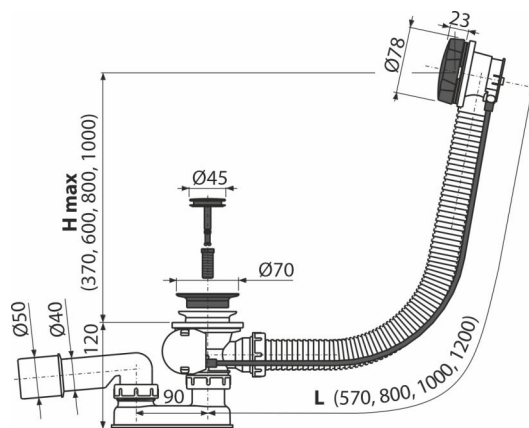

## Zastosowanie

- Do odprowadzania wody z wanny
- Do wanien o standardowych rozmiarach
- Do wanien z otworem wylotowym  $\varnothing 52$  mm

## Cechy

- Syfon wannowy z przelewem
- Syfon z ruchomym kolanem
- Sterowanie korkiem za pomocą cięgna bowdena
- Elastyczny wąż przelewowy
- Długość syfonu wannowego 100 cm
- Kolor: czarny-mat
- Materiał: metal z wykończeniem czarny-mat

## Numer zamówienia, Informacje logistyczne

Kod	EAN	Waga (sztuka   pakowanie   paleta)	Wymiary (sztuka   pakowanie)	Ilość (pakowanie   paleta)
A55BLACK-100	8595580558710	100 mm 0,85   17,09   293,4 kg	380x85x145   595x435x395 mm	20   320 szt

## Dane techniczne

- Syfon 50 mm
- Przepływ 51,6 l/min
- Przepływ przelewu 42 l/min
- Odporność syfonu na ciśnienie 588 Pa
- Atest termiczny 95 °C