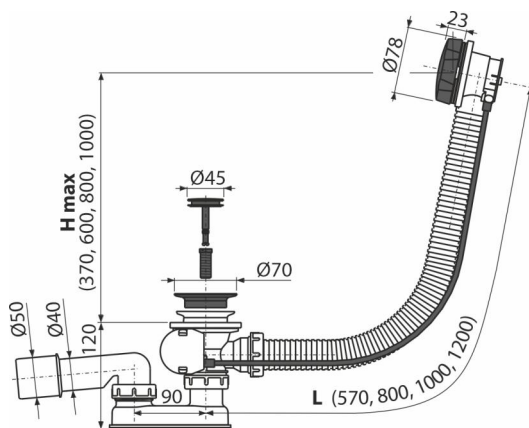

A55BLACK-100

Syfon wannowy, korek automatyczny, czarny-mat

Zastosowanie

- Do odprowadzania wody z wanny
- Do wanien z otworem wylotowym $\varnothing 52$ mm
- Do wanien o standardowych rozmiarach

Cechy

- Kolor: czarny-mat
- Długość syfonu wannowego 100 cm
- Elastyczny wężyk przelewowy
- Materiał: metal z wykończeniem czarny-mat
- Sterowanie korkiem za pomocą cięgna bowdena
- Syfon wannowy z przelewem
- Syfon z ruchomym kolaniem

Zakres dostawy

- Metalowa kratka z chromowanym wykończeniem: czarny-mat
- Chromowana metalowa głowica sterująca z wykończeniem czarny- mat
- Metalowy korek z wykończeniem czarny- mat
- Zestaw montażowy
- Korpus syfonu z przelewem
- Formowane uszczelnienie
- Syfon z polipropylenu, odporny termicznie i chemicznie, spawany wzdłużnie

Numer zamówienia, Informacje logistyczne

Kod	EAN	Waga (sztuka pakowanie paleta)	Wymiary (sztuka pakowanie)	Ilość (pakowanie paleta)
A55BLACK-100	8595580558710	100 mm 0,85 17,09 293,4 kg	380x85x145 595x435x395 mm	20 320 szt

Gwarancje

2/3 lat * Normy EN 274

Dane techniczne

- Odporność syfonu na ciśnienie 588 Pa
- Przepływ 51,6 l/min
- Przepływ przelewu 42 l/min
- Atest termiczny 95 °C
- Syfon 50 mm